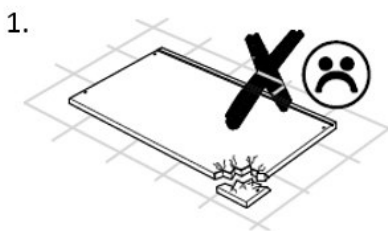

保养技巧

请仅用除尘布或湿布清洁。
请勿使用任何研磨性清洁剂。
一般而言，请保持水远离家具
(例如，在拖地或给植物浇水时)。
其湿气可能渗入家具并损坏家具。

2.1

1828648 2 x Schublade H- / B80 / T40
Verkaufstyp / Paketnummer
schneeweiß /
Ausführung:
Inhalt: 1 x SK-Front ob
1 x SK-Front un
2 x Zarge hinten 80er
2 x Zarge links 350er
2 x Zarge rechts 350er
2 x SK-Boden LaGr
2 x BK Montage Schubkasten
1 x Montageanleitung