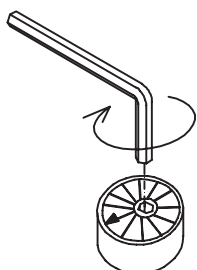

La flèche doit être orientée vers le perçage placé dans le champ de l'élément!

Pijl moet naar de boring in de kopse kant van betreffende onderdeel wijzen!

Verehrter Kunde, hier haben Sie die Möglichkeit die mitgelieferten Schrauben nachzumessen!

MONTAGEANLEITUNG Eckverbindung Schreibtisch

TYP 2500

Corner connection for desk
Raccordement d'angle pour bureau
Hoekverbinding bureautafel

now! no.10
by hülsta

MONTAGE · ASSEMBLY · MONTAGE · MONTAGE

1

2

3

Fest anziehen
Tighten screw firmly
Reserrer la vis
Schroef vastdraaien

MONTAGEANLEITUNG Eckverbindung Schreibtisch

TYP 2500
Corner connection for desk
Raccordement d'angle pour bureau
Hoekverbinding bureautafel