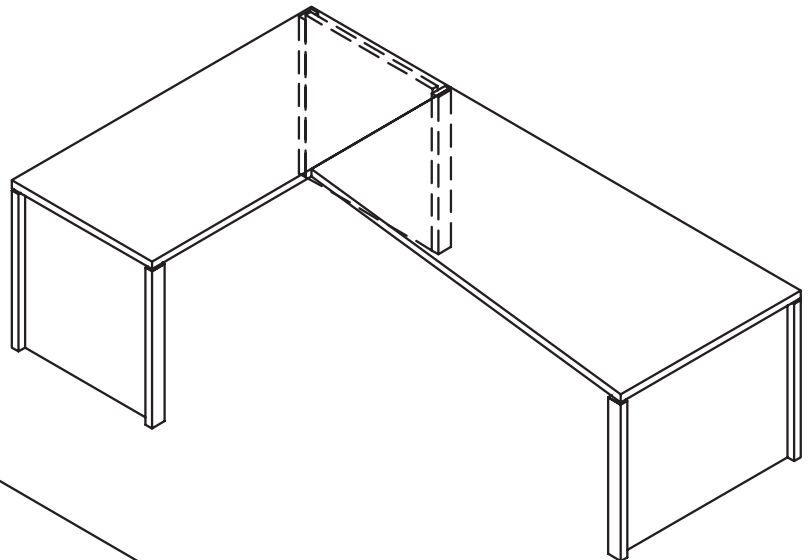

MONTAGEANLEITUNG Eckverbindung Schreibtisch TYP 2500

Corner connection for desk
Raccordement d'angle pour bureau
Hoekverbinding bureautafel

MONTAGEANLEITUNG · ASSEMBLY INSTRUCTION · NOTICE DE MONTAGE · MONTAGEHANDLEIDING