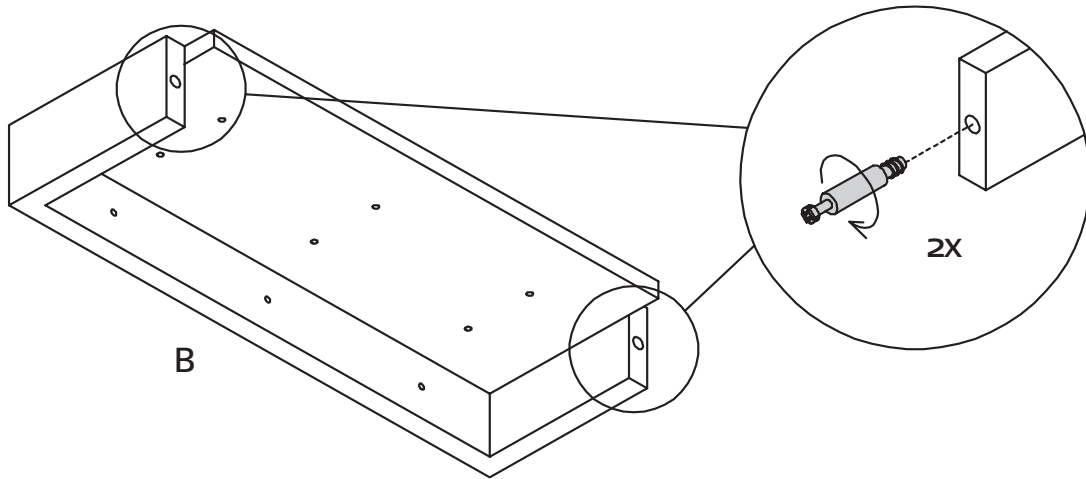

MONTAGEANLEITUNG Eckverbindung Schreibtisch

TYP 2500

Corner connection for desk
Raccordement d'angle pour bureau
Hoekverbinding bureautafel

now! no.10
by hülsta

MONTAGE · ASSEMBLY · MONTAGE · MONTAGE

1

2

3

Fest anziehen
Tighten screw firmly
Reserrer la vis
Schroef vastdraaien

MONTAGEANLEITUNG Eckverbindung Schreibtisch

TYP 2500
Corner connection for desk
Raccordement d'angle pour bureau
Hoekverbinding bureautafel