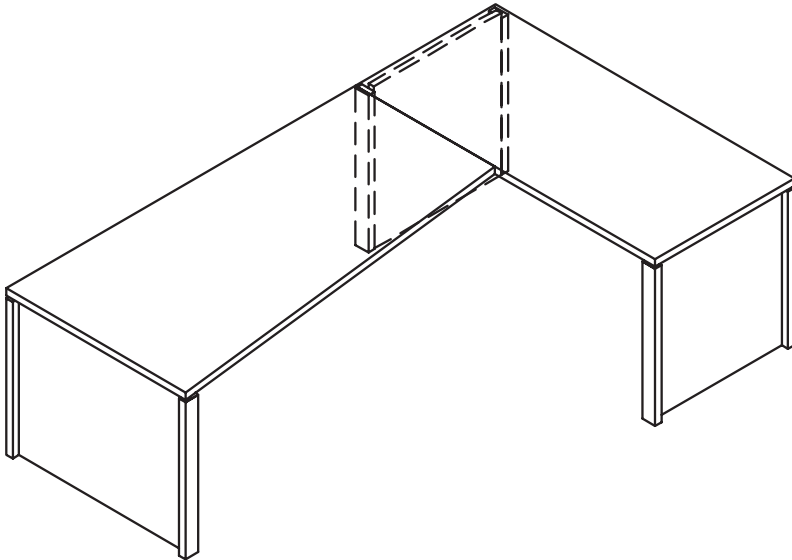

MONTAGEANLEITUNG Eckverbindung Schreibtisch TYP 2500

Corner connection for desk
Raccordement d'angle pour bureau
Hoekverbinding bureautafel

MONTAGEANLEITUNG · ASSEMBLY INSTRUCTION · NOTICE DE MONTAGE · MONTAGEHANDLEIDING