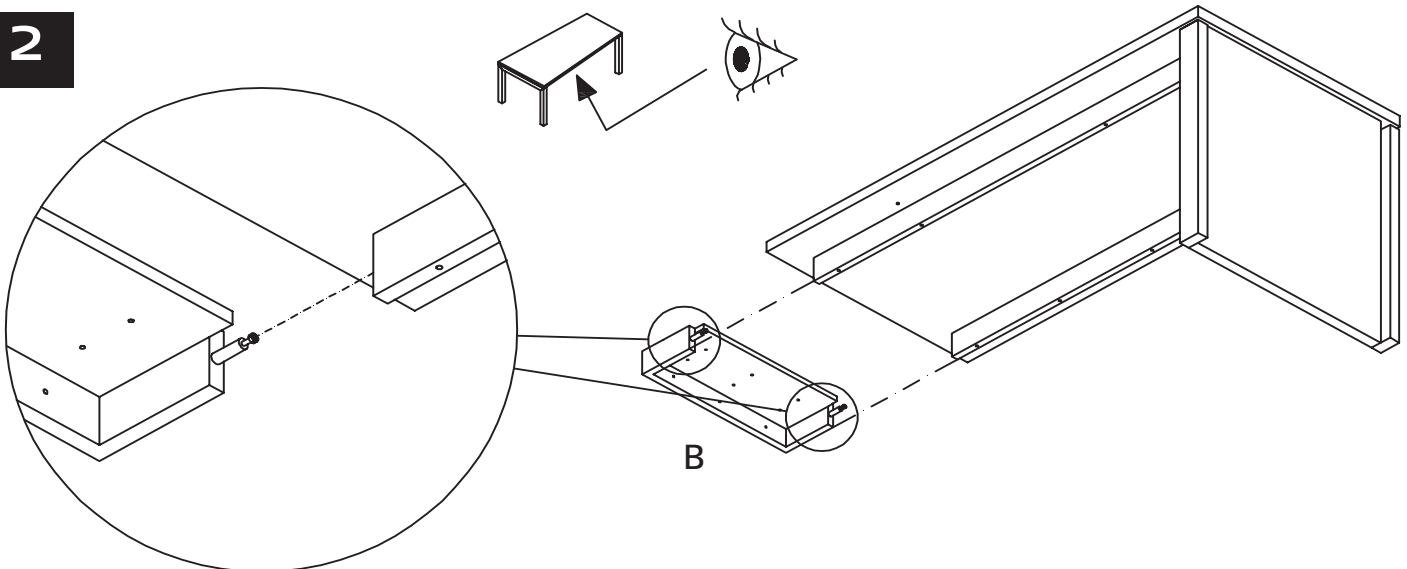

MONTAGEANLEITUNG Eckverbindung Schreibtisch

TYP 2500

Corner connection for desk
Raccordement d'angle pour bureau
Hoekverbinding bureautafel

now! no.10
by hülsta

MONTAGE · ASSEMBLY · MONTAGE · MONTAGE

1

2

3

Fest anziehen
Tighten screw firmly
Reserrer la vis
Schroef vastdraaien

MONTAGEANLEITUNG Eckverbindung Schreibtisch

TYP 2500
Corner connection for desk
Raccordement d'angle pour bureau
Hoekverbinding bureautafel