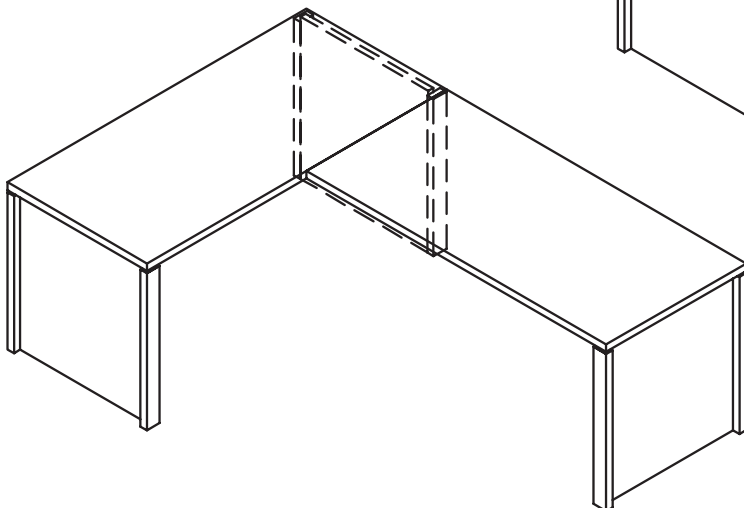

MONTAGEANLEITUNG Eckverbindung Schreibtisch TYP 2500

Corner connection for desk
Raccordement d'angle pour bureau
Hoekverbinding bureautafel

MONTAGEANLEITUNG · ASSEMBLY INSTRUCTION · NOTICE DE MONTAGE · MONTAGEHANDLEIDING