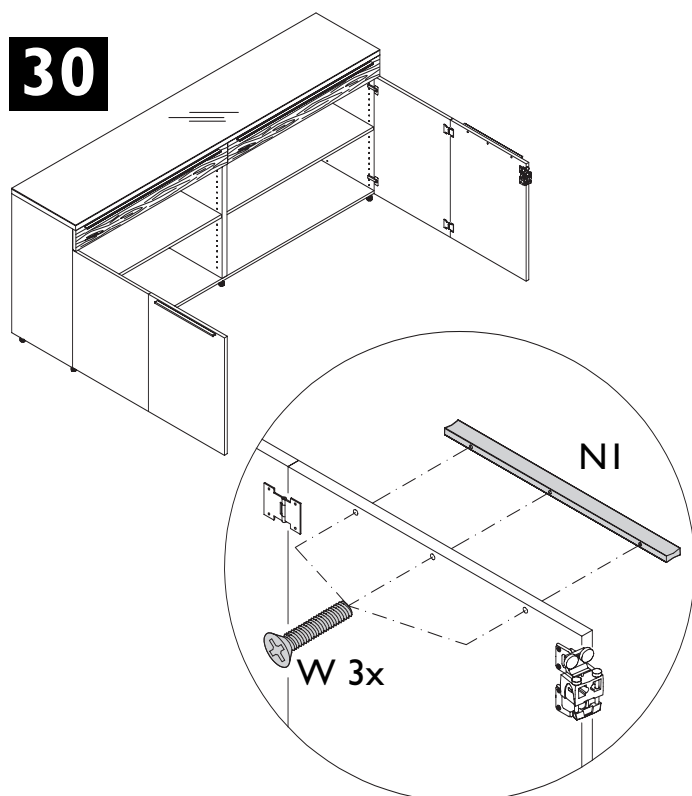

SIDEBORD

TYP 4211, 4212

SIDEBORD
BUFFET BAS
DRESSOIR

now!
by hülsta

no.7

MONTAGE ASSEMBLY MONTAGE MONTAGE

29

30