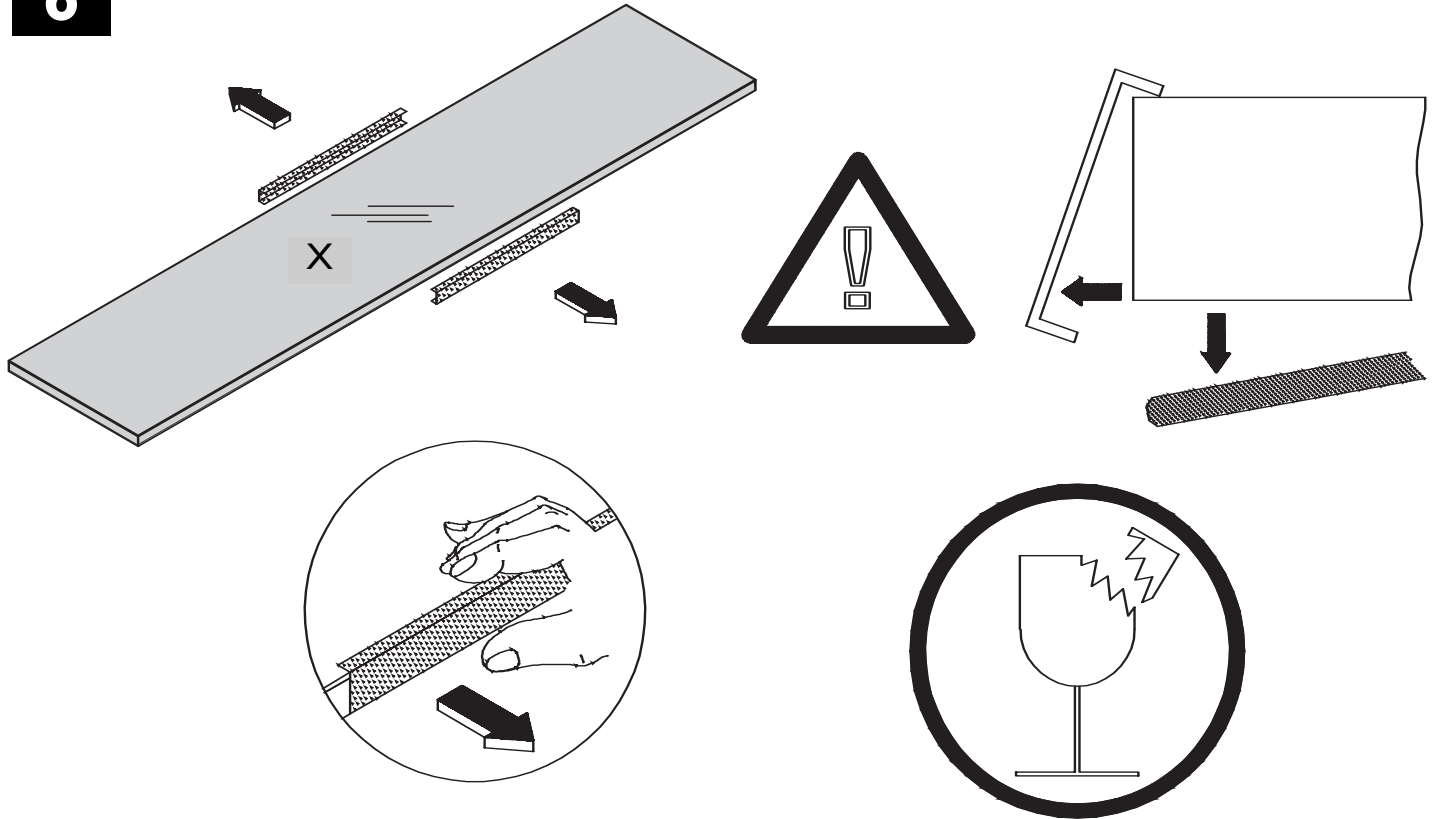

TYP 4211, 4212

SIDEBORD
BUFFET BAS
DRESSOIR

now!
by hülsta

no.7

MONTAGE ASSEMBLY MONTAGE MONTAGE

6

7

MONTAGEANLEITUNG