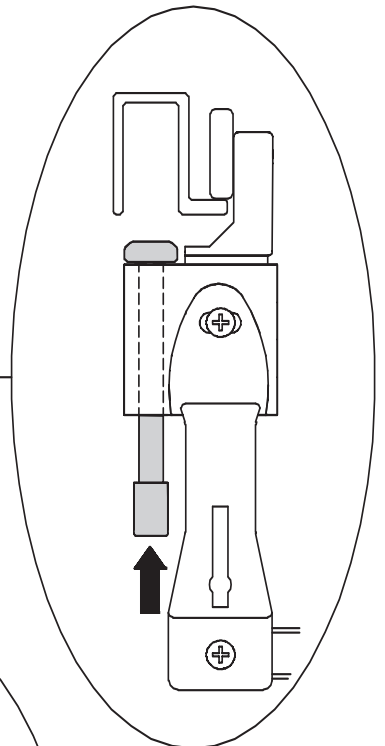

31

MONTAGEANLEITUNG

SIDEBOARD

TYP 4211, 4212

SIDEBOARD
BUFFET BAS
DRESSOIR

now!
by hülsta

no.7

MONTAGE ASSEMBLY MONTAGE MONTAGE

32

MONTAGE ASSEMBLY MONTAGE MONTAGE

Scharnierverstellung

Hinge adjustment • Réglage de la charnière • Scharnierverstellung

33

34

SERVICE