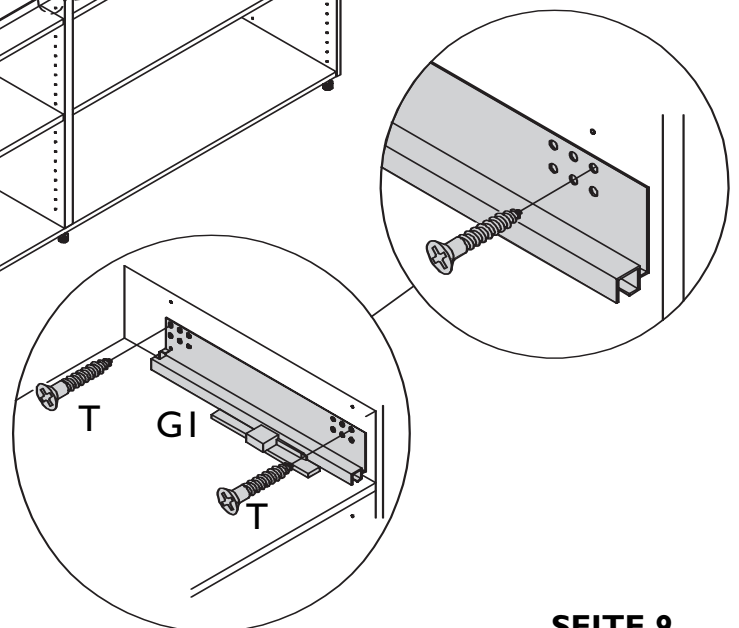

MONTAGEANLEITUNG

SIDEBORD

TYP 4211, 4212

SIDEBORD
BUFFET BAS
DRESSOIR

now!
by hülsta

no.7

MONTAGE ASSEMBLY MONTAGE MONTAGE

10

11