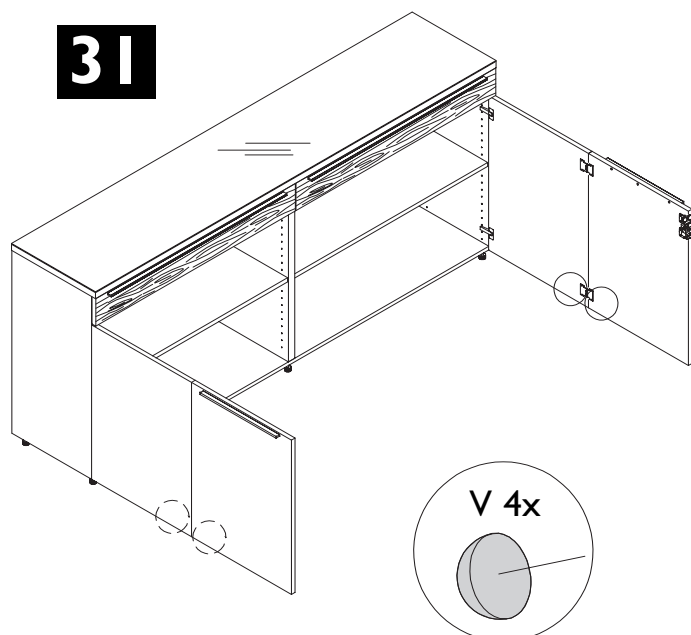

MONTAGEANLEITUNG

SIDEBORD

TYP 4211, 4212

SIDEBORD
BUFFET BAS
DRESSOIR

now!
by hülsta

no.7

MONTAGE ASSEMBLY MONTAGE MONTAGE

29

30

31