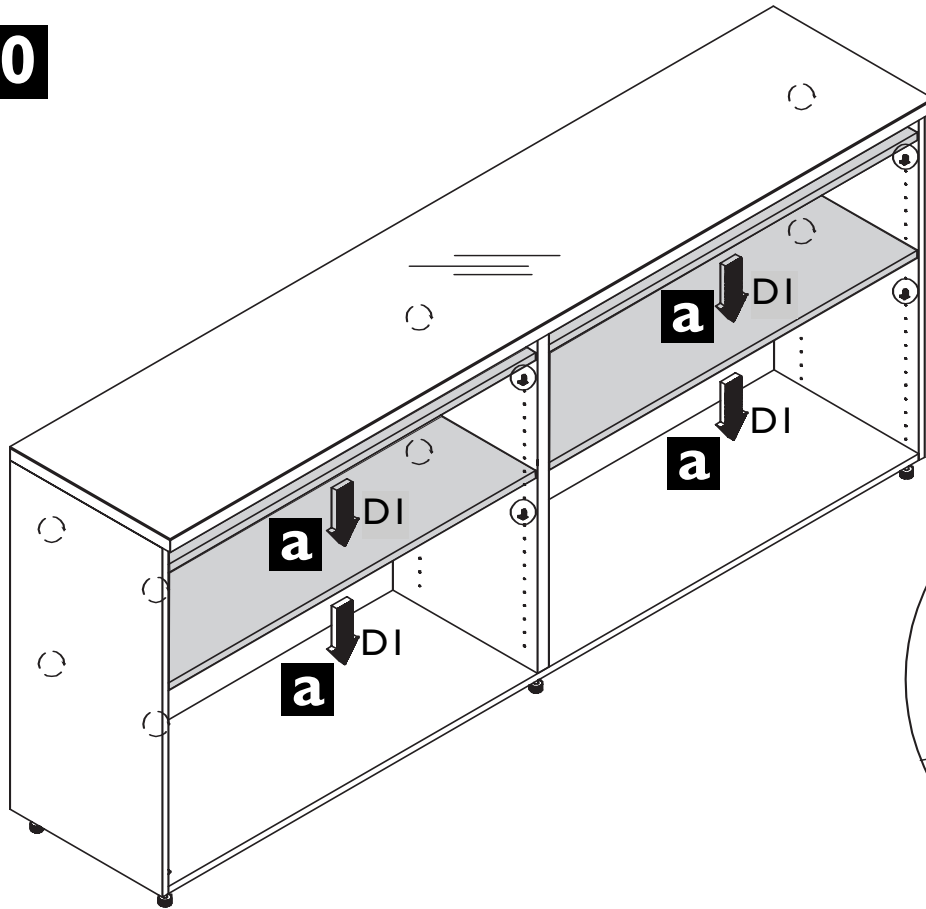

MONTAGEANLEITUNG

SIDEBORD

TYP 4211, 4212

SIDEBORD
BUFFET BAS
DRESSOIR

now!
by hülsta

no.7

MONTAGE ASSEMBLY MONTAGE MONTAGE

10