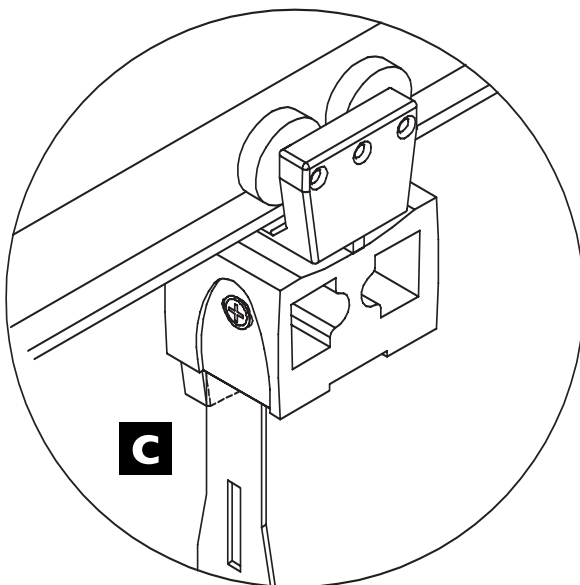

MONTAGEANLEITUNG

SIDEBOARD

TYP 4211, 4212

SIDEBOARD
BUFFET BAS
DRESSOIR

now!
by hülsta

no.7

MONTAGE ASSEMBLY MONTAGE MONTAGE

32