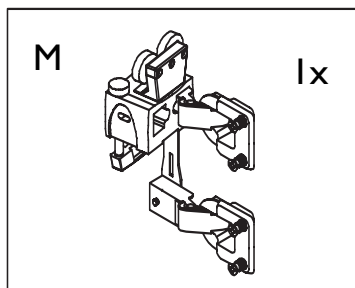

MONTAGEANLEITUNG

SIDEBORD

TYP 4211, 4212

SIDEBORD
BUFFET BAS
DRESSOIR

now!
by hülsta

no.7

GESAMTÜBERSICHT SUMMARY VUE GENERALE TOTAALOVERZICHT

Beschlagbeutel 1523

Fitting bag 1523

Paquet de quincaillerie 1523

Zakje met beslagdelen 1523