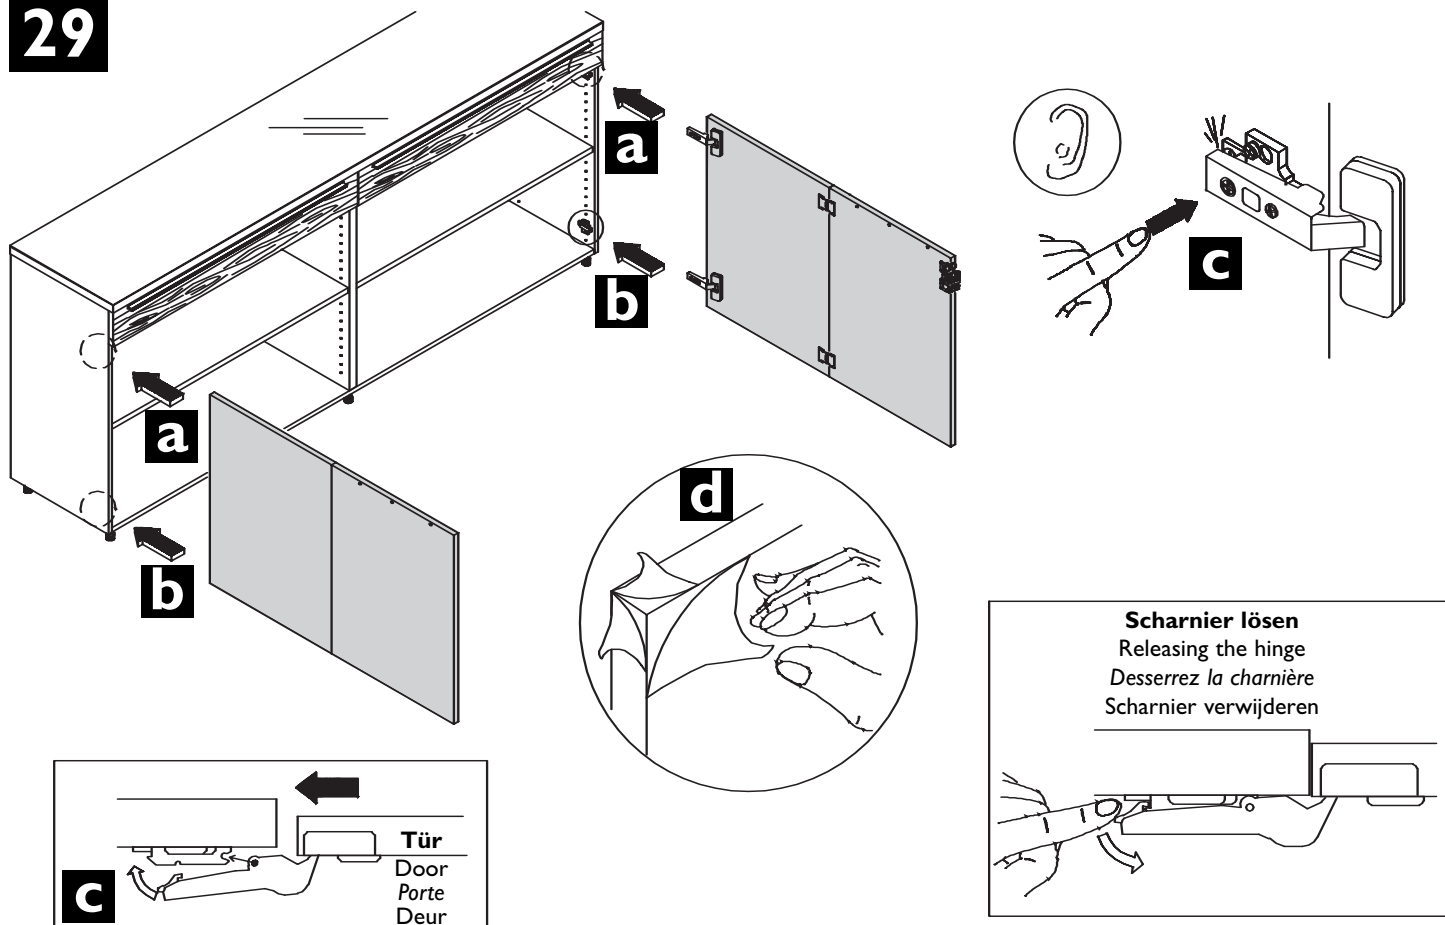

SIDEBORD

TYP 4211, 4212

SIDEBORD
BUFFET BAS
DRESSOIR

now!
by hülsta

no.7

MONTAGE ASSEMBLY MONTAGE MONTAGE

29

30