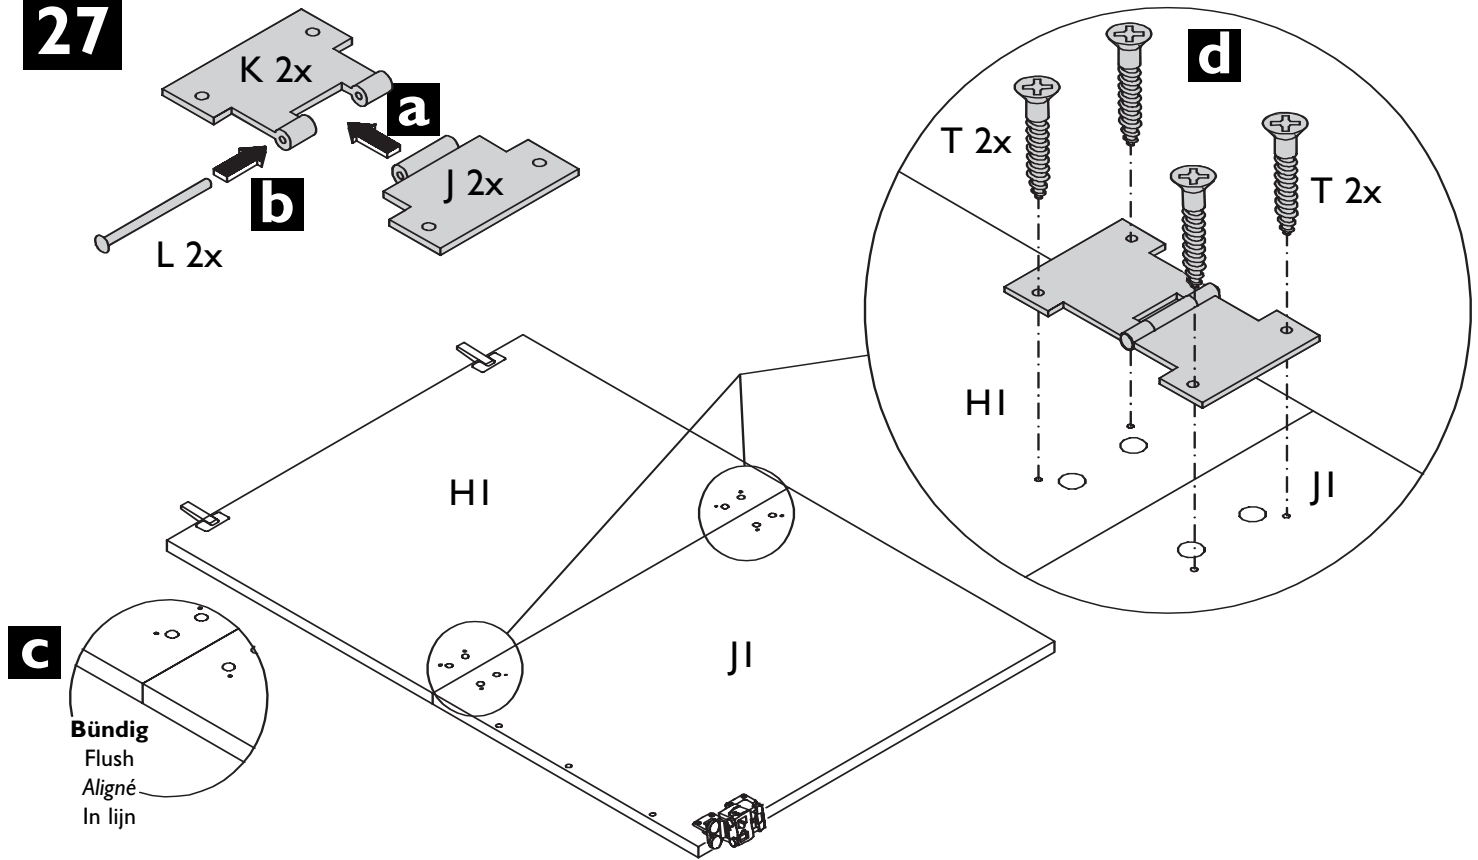

TYP 4211, 4212

SIDEBOARD
BUFFET BAS
DRESSOIR

now!
by hülsta

no.7

MONTAGE ASSEMBLY MONTAGE MONTAGE

27

28

MONTAGEANLEITUNG