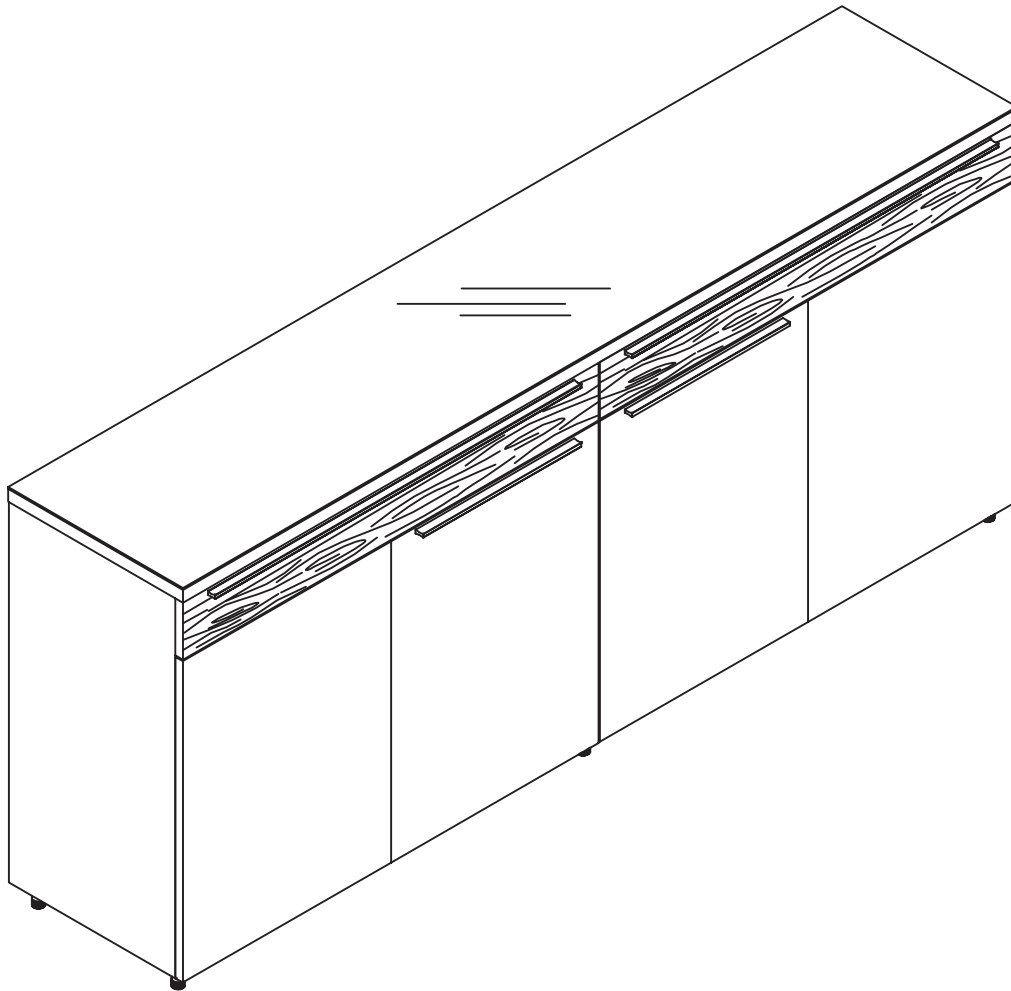

MONTAGEANLEITUNG

SIDEBOARD

TYP 4211, 4212

SIDEBOARD
BUFFET BAS
DRESSOIR

now!
by hülsta

no.7

MONTAGEANLEITUNG ASSEMBLY INSTRUCTION NOTICE DE MONTAGE MONTAGEHANDLEIDING

Lesen Sie zuerst die Anleitung und beginnen Sie dann mit der Montage