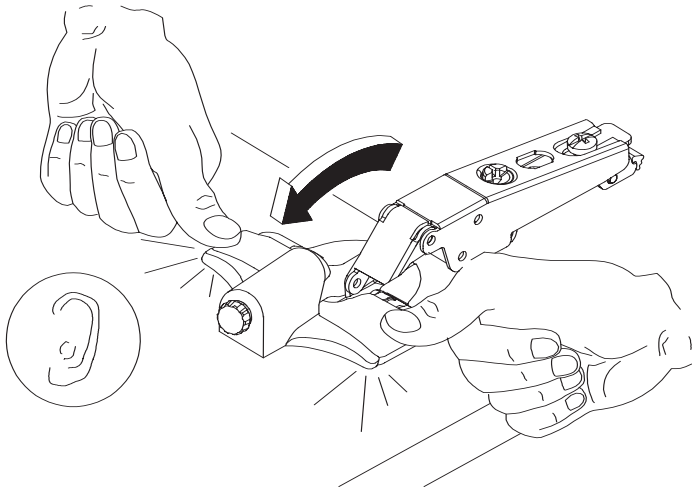

MONTAGEANLEITUNG

SIDEBOARD

TYP 4211, 4212

SIDEBOARD
BUFFET BAS
DRESSOIR

now!
by hülsta

no.7

MONTAGE ASSEMBLY MONTAGE MONTAGE

21