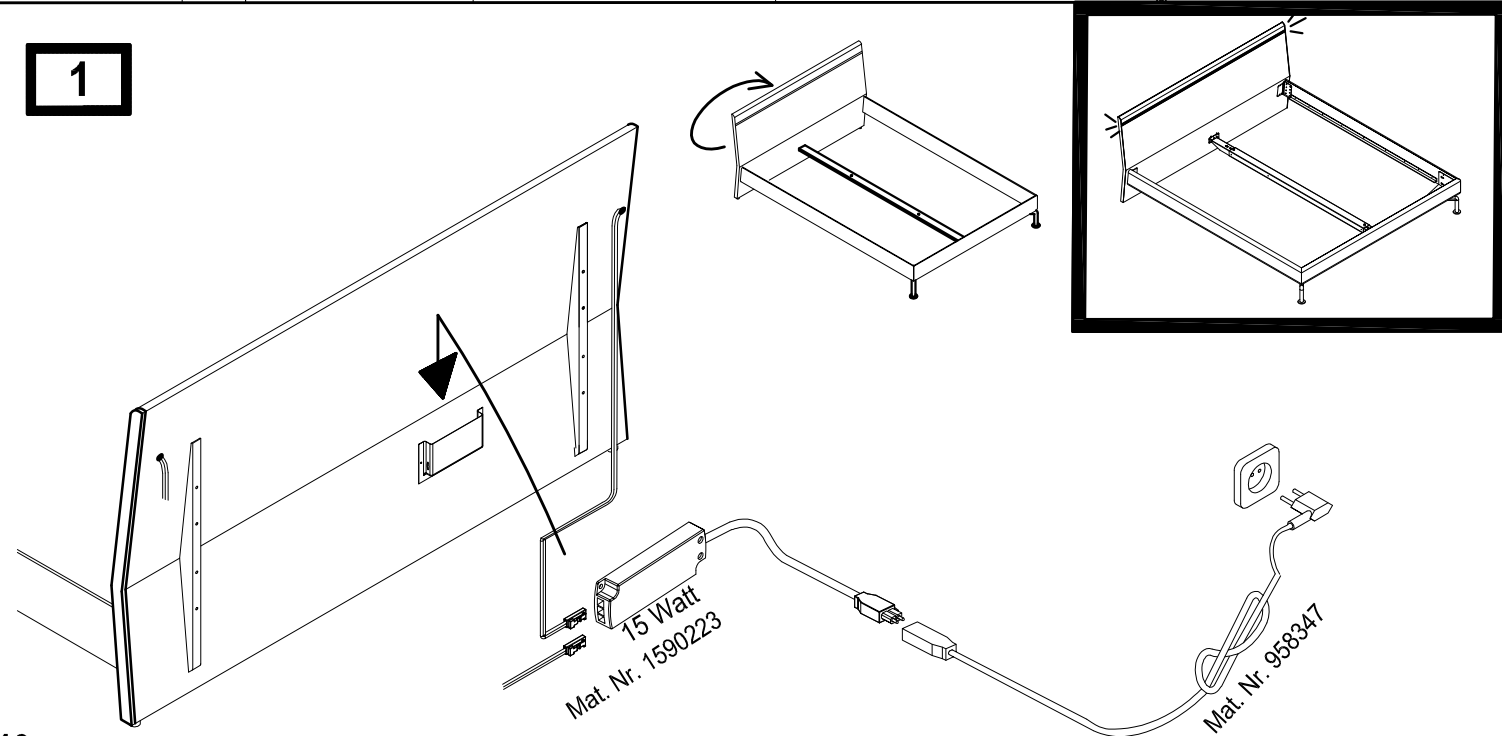

1

BB 1185 / Mat. 1039726

10x

1

10