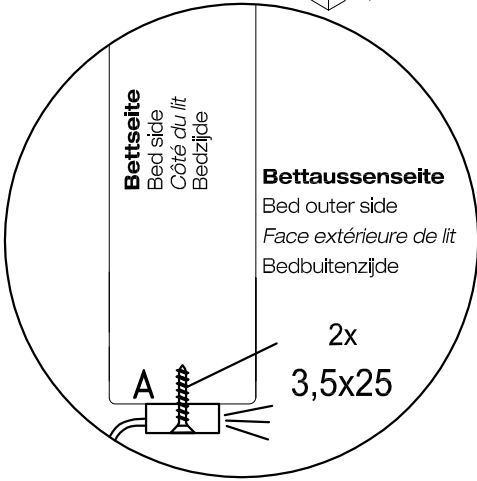

oder · or · ou · of