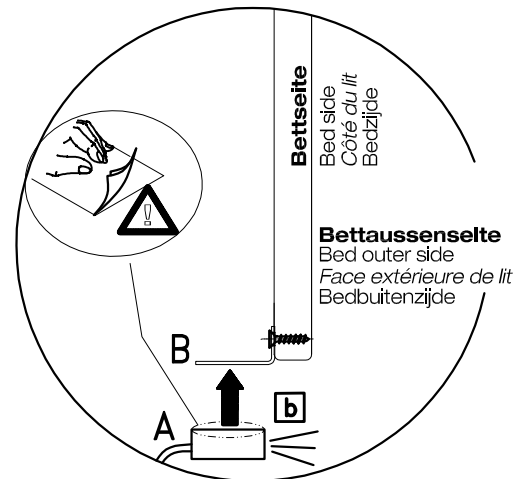

LED Bettseitenbeleuchtung · LED bedside lamp ·
Eclairage LED latéral du lit · LED bedzijdeverlichting
Mat. Nr. 1261701

Infrarot Sensor
Infra-red sensor
Capteur infrarouge
Infraroodsensor

1

4x		3,5x25
4x		3,5x15

oder · or · ou · of

2

BB 1185 / Mat. 1039726

10x