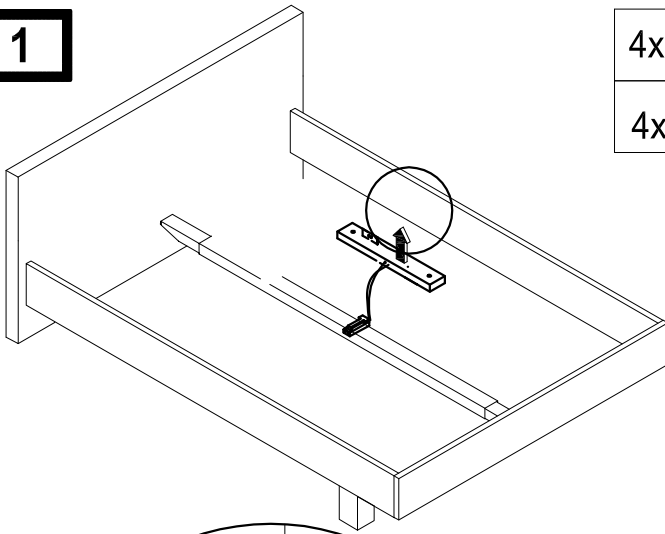

1

4x		3,5x25
4x		3,5x15