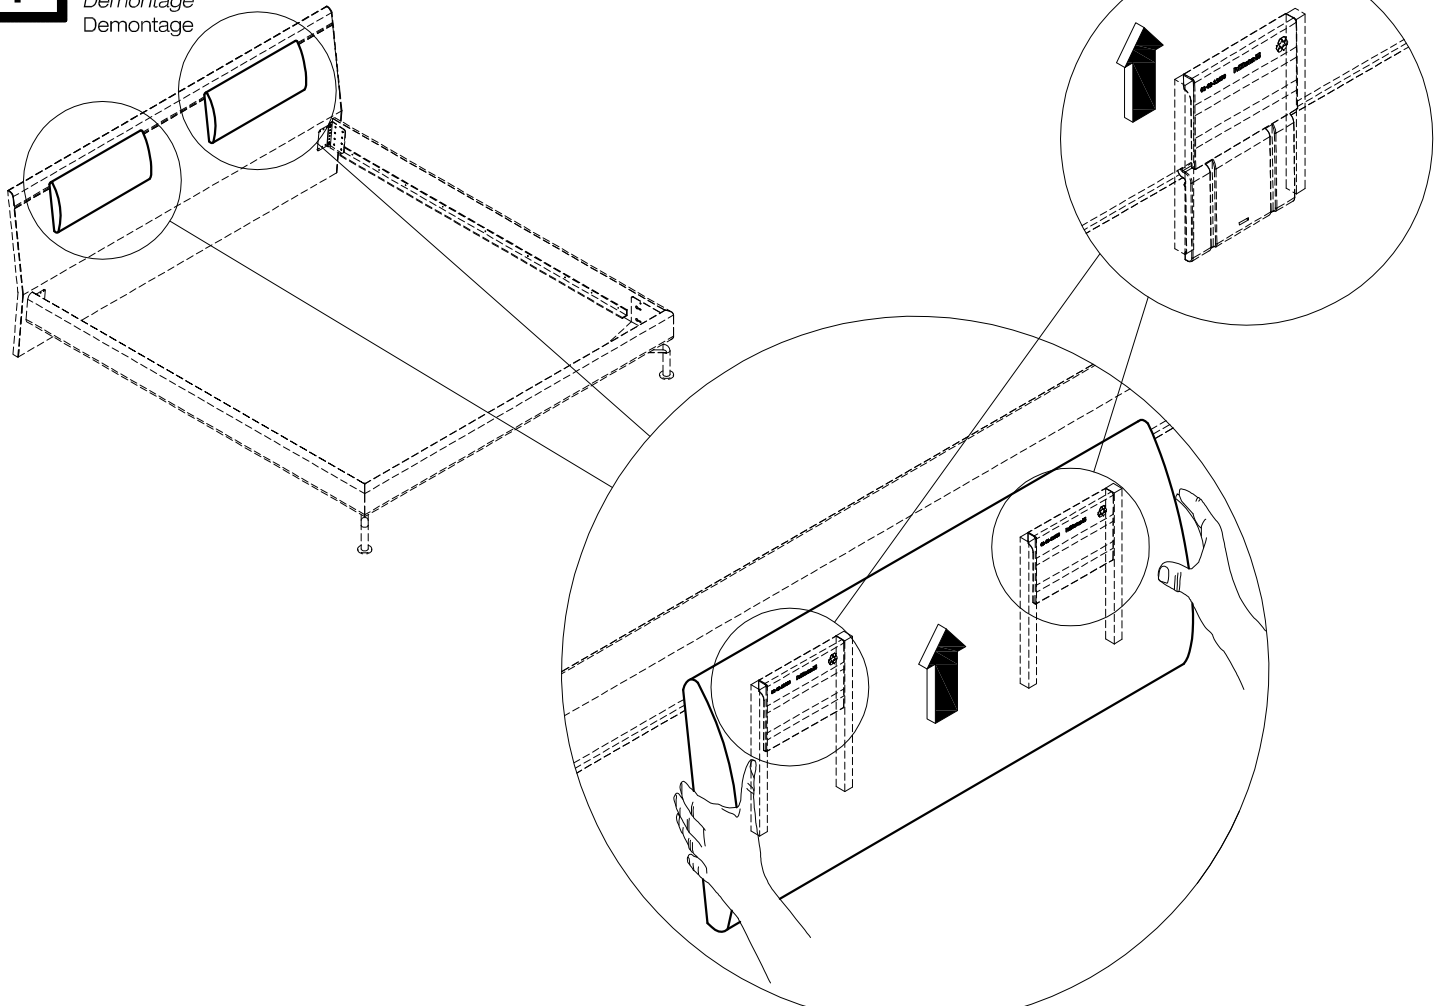

Demontage
Disassembly
Démontage
Demontage

LED Bettseitenbeleuchtung · LED bedside lamp ·
Eclairage LED latéral du lit · LED bedzijdeverlichting
 Mat. Nr. 1261701

Infrarot Sensor
 Infra-red sensor
Capteur infrarouge
 Infraroodsensor