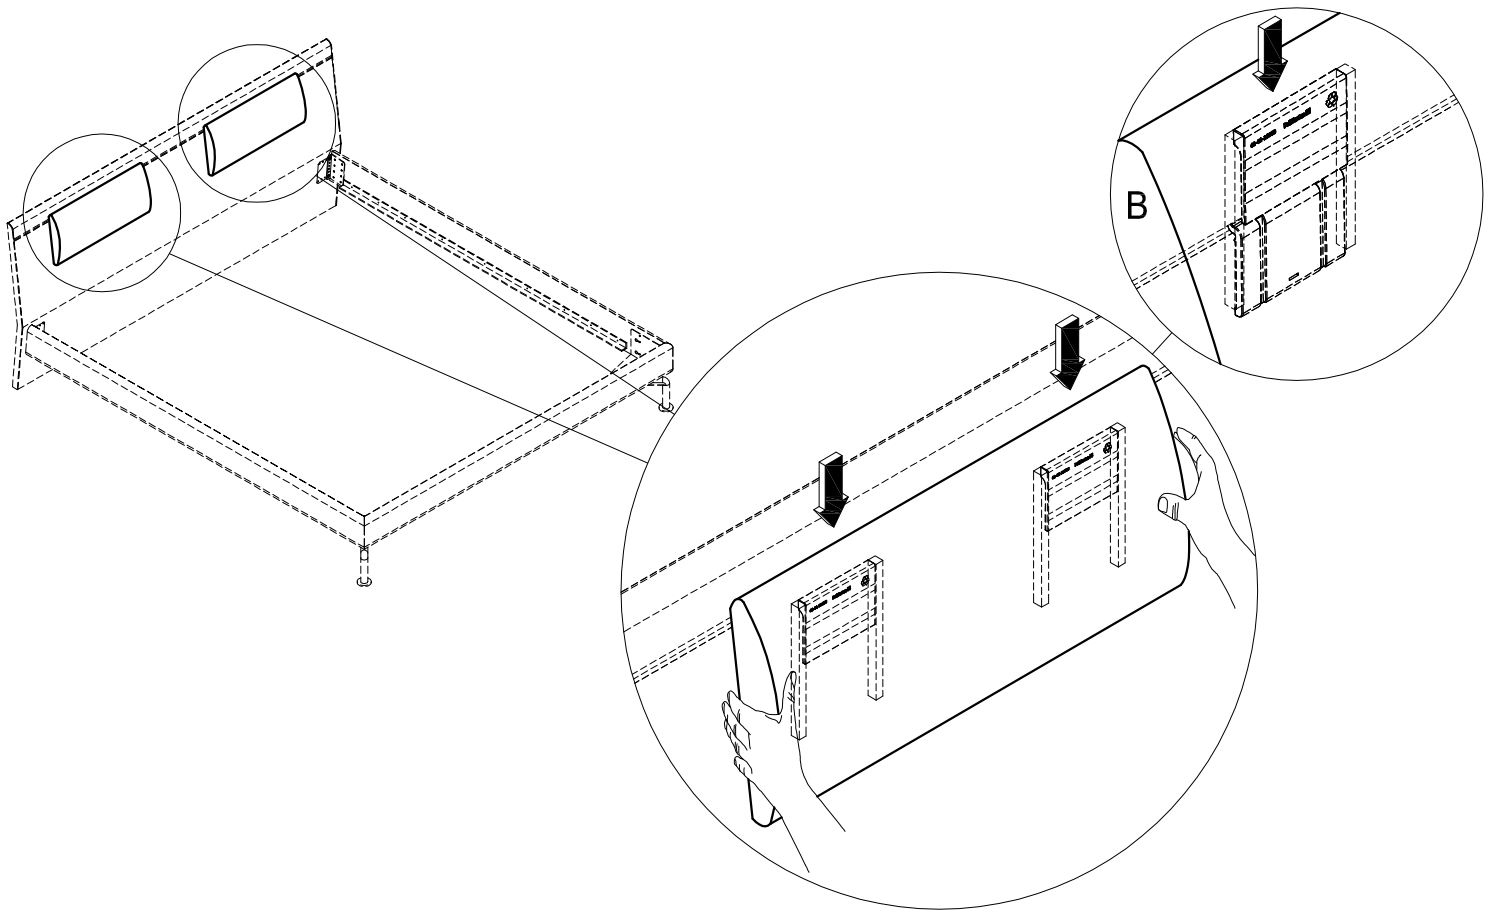

3

1

Demontage
Disassembly
Démontage
Demontage