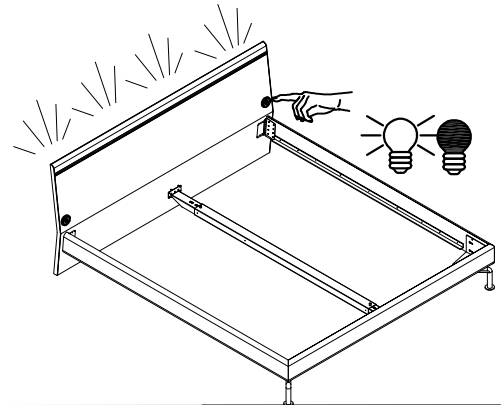

1

BB 1185 / Mat. 1039726

10x

1

10