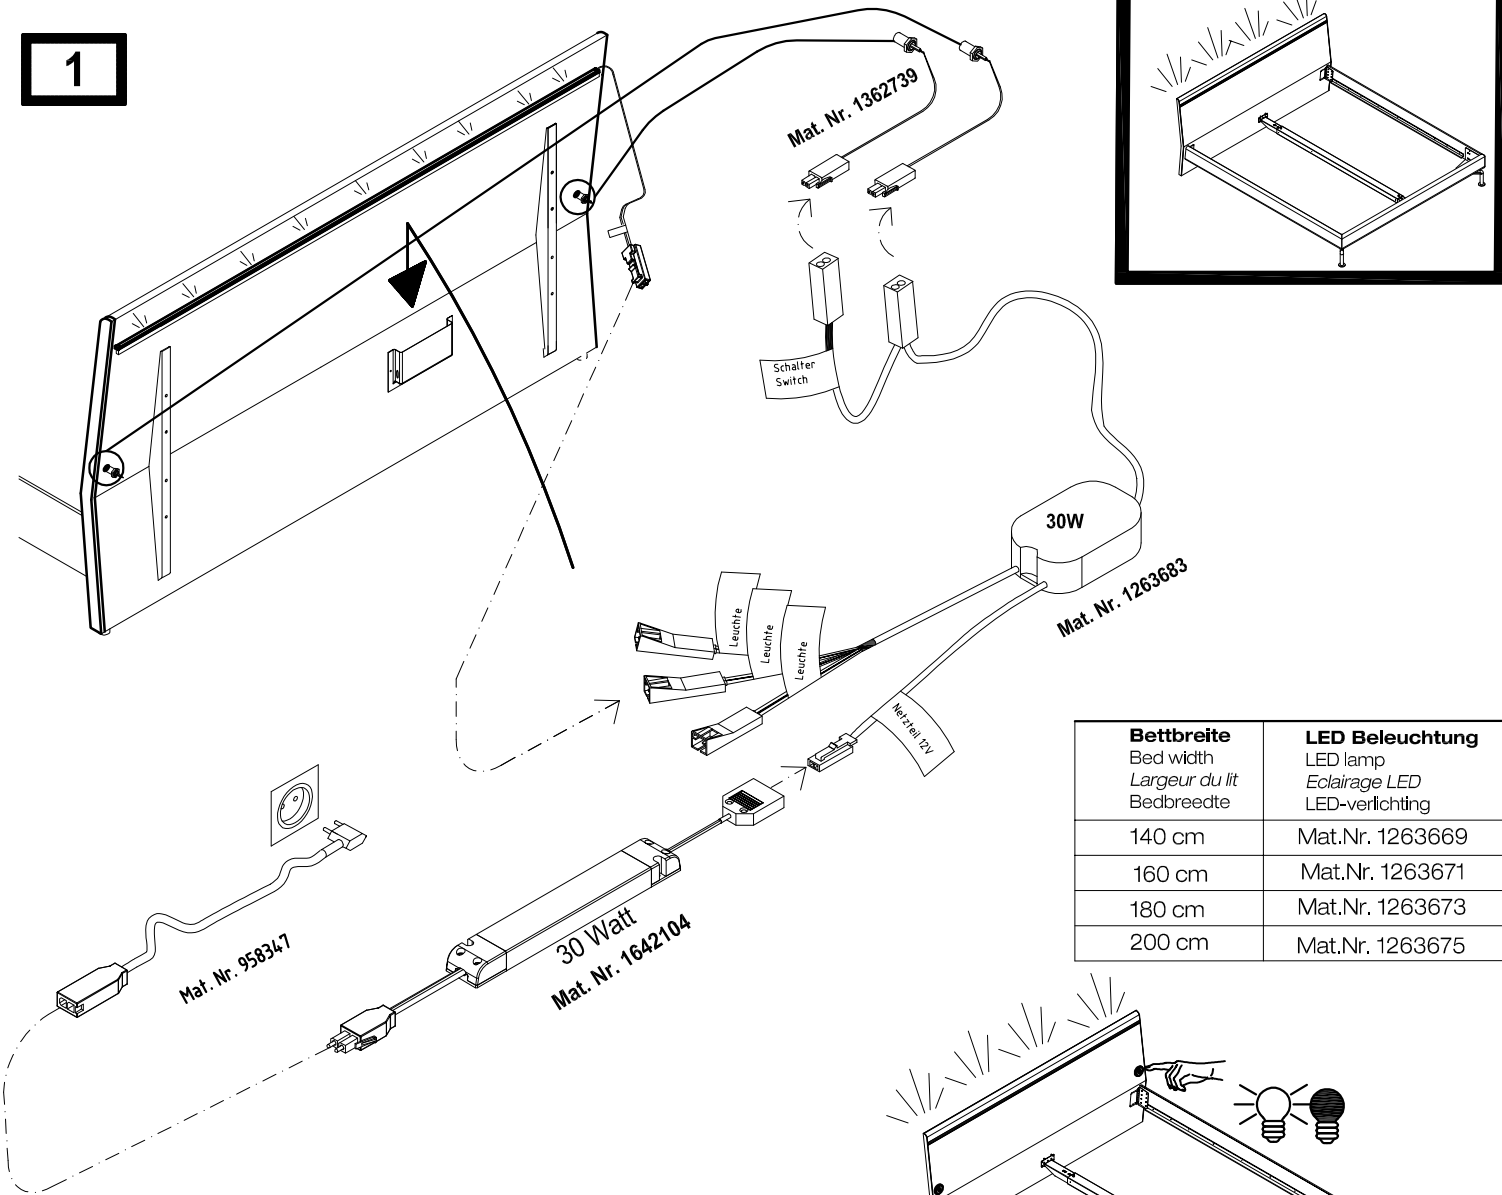

Demontage
Disassembly
Démontage
Demontage

LED Bettseitenbeleuchtung · LED bedside lamp ·
Eclairage LED latéral du lit · LED bedzijdeverlichting
 Mat. Nr. 1261701

Infrarot Sensor
 Infra-red sensor
Capteur infrarouge
 Infraroodsensor

1

4x		3,5x25
4x		3,5x15

oder · or · ou · of

2

BB 1185 / Mat. 1039726

10x	
-----	--

1

BB 1185 / Mat. 1039726

10x

1

10