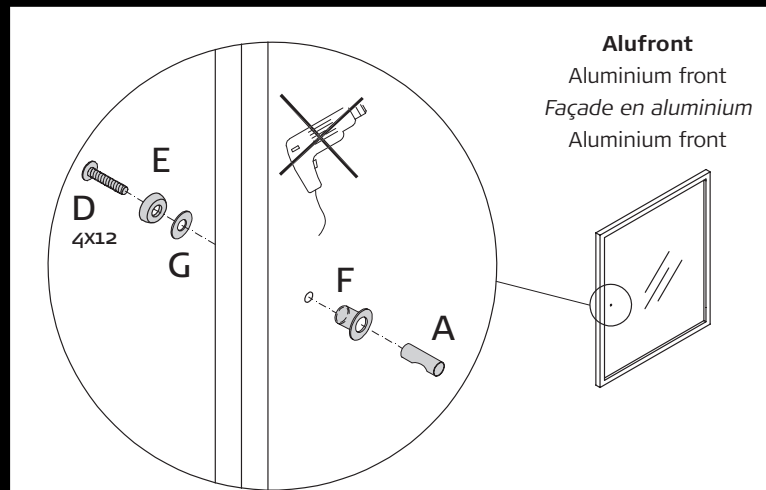

Schubkasten

Drawer
Tiroir
Lade

Alufont
Aluminium front
Façade en aluminium
Aluminium front

Verehrter Kunde, hier haben Sie die Möglichkeit die mitgelieferten Schrauben nachzumessen!

Dear customer, here you find a possibility to measure the delivered screws!

Cher client, ici vous avez la possibilité de mesurer les vis livrées!

Beste klant, hier heeft uw de mogelijkheid de schroeven te meten!