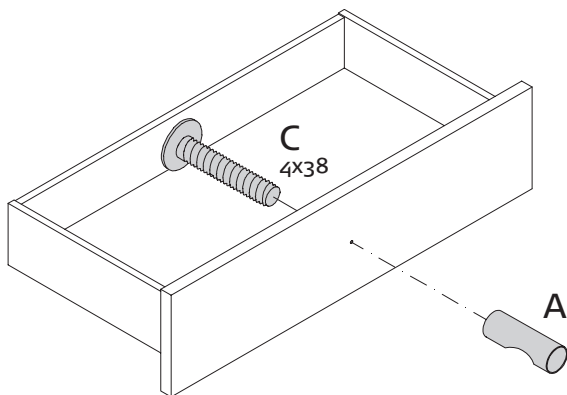

Schubkasten

Drawer
Tiroir
Lade

Alufont
Aluminium front
Façade en aluminium
Aluminium front

Verehrter Kunde, hier haben Sie die Möglichkeit die mitgelieferten Schrauben nachzumessen!

Dear customer, here you find a possibility to measure the delivered screws!

Cher client, ici vous avez la possibilité de mesurer les vis livrées!

Beste klant, hier heeft uw de mogelijkheid de schroeven te meten!