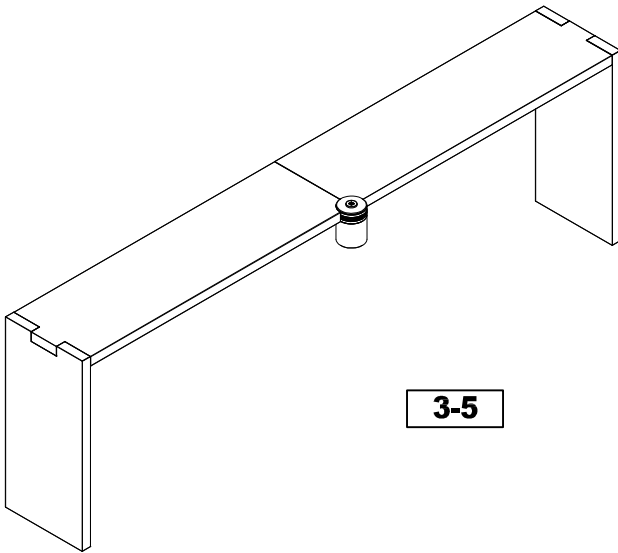

BB 2687		Mat. 1667499	
16x		M8x30	
4x		M8x40	

BB 2687		Mat. 1667499	
16x		M8x30	
4x		M8x40