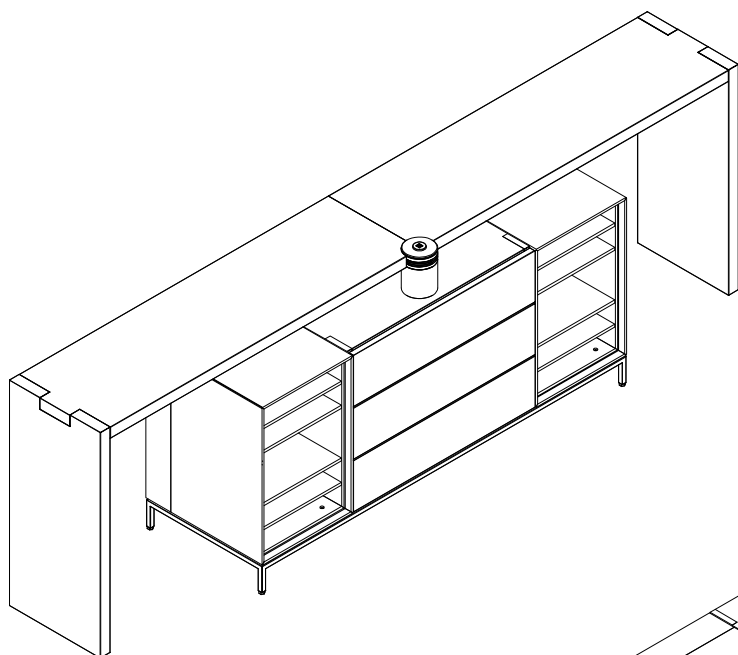

now spin

now! spin
by hülsta

1669412

hülsta-werke · Karl-Hüls-Straße 1 · 48703 Stadthorn
TEL +49 2563 86-0 · FAX +49 2563 86-1417
www.huelsta.com 11/2016