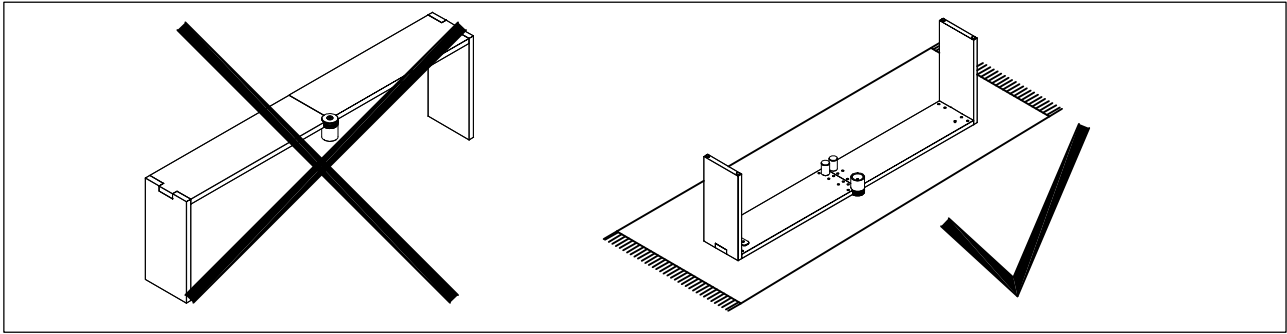

BB 2687		Mat. 1667499	
16x		M8x30	
4x		M8x40	

BB 2687		Mat. 1667499	
16x		M8x30	
4x		M8x40