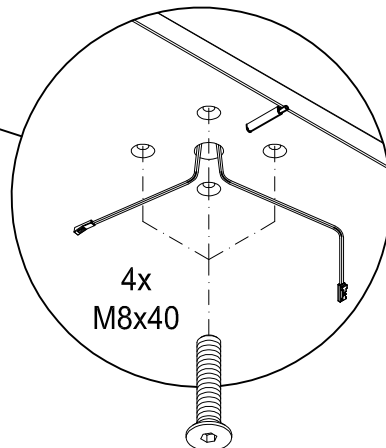

1

a

b

c

2

3

4

4

5

Belegung 1x USB Doppelsteckdose -> max. 2100 mA
Use of 1x Double USB socket -> max. 2100 mA
Utilisation 1x Prise de courant double USB -> max. 2100 mA
Gebruik van 1x dubbele-USB-stopcontact -> max. 2100 mA