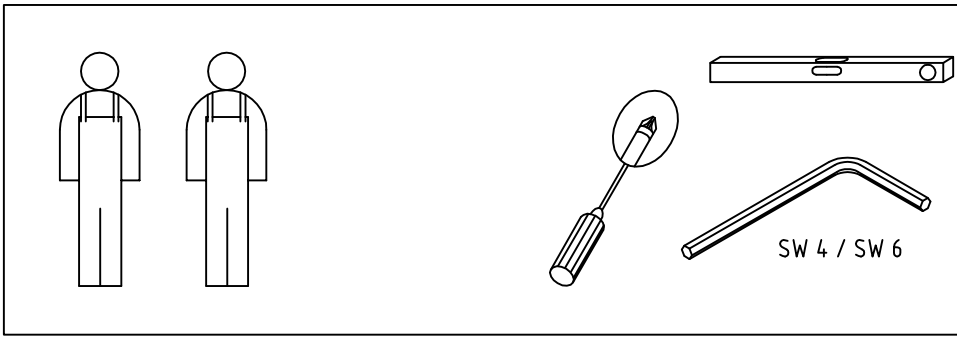

BB 2687		Mat. 1667499	
16x		M8x30	
4x		M8x40	

BB 2687		Mat. 1667499	
16x		M8x30	
4x		M8x40