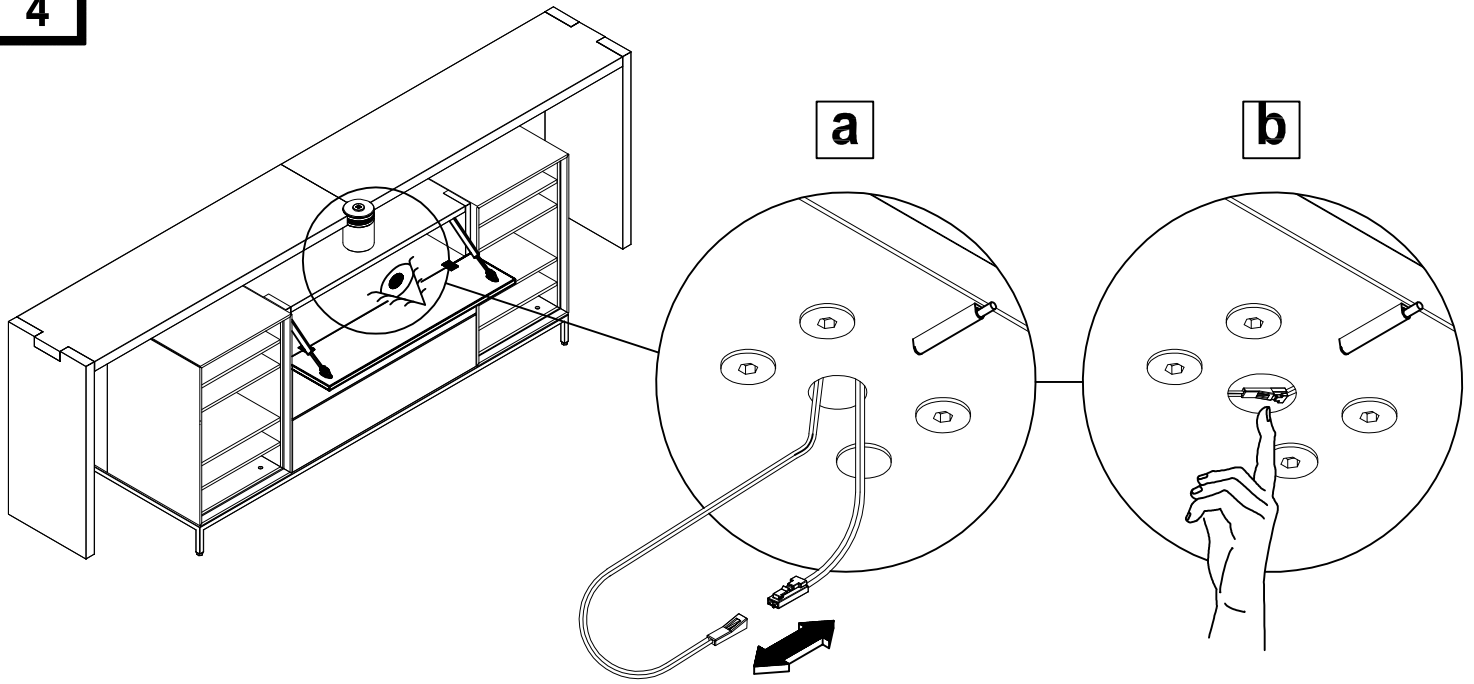

5

Belegung 1x USB Doppelsteckdose -> max. 2100 mA
Use of 1x Double USB socket -> max. 2100 mA
Utilisation 1x Prise de courant double USB -> max. 2100 mA
Gebruik van 1x dubbele-USB-stopcontact -> max. 2100 mA