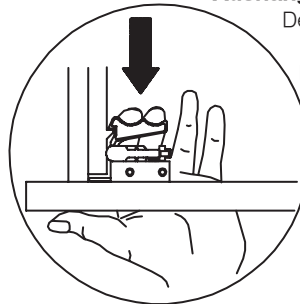

De verlichting gaat na 35 sec. automatisch uit.

1

Aushängen des Schubkastens

Detaching the drawer

Dépose du tiroir

Lade demonteren

2

**Batterie: AAA 1,5V
Immer alle Batterien auswechseln!**