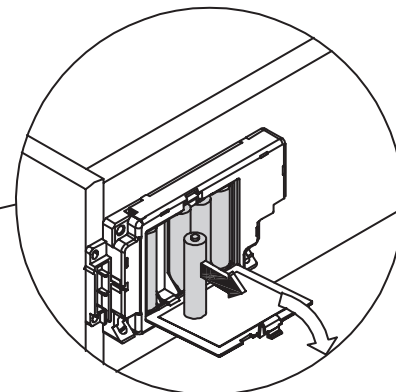

De verlichting gaat na 35 sec. automatisch uit.

1

Aushängen des Schubkastens

Detaching the drawer

Dépose du tiroir

Lade demonteren

2

**Batterie: AAA 1,5V
Immer alle Batterien auswechseln!**