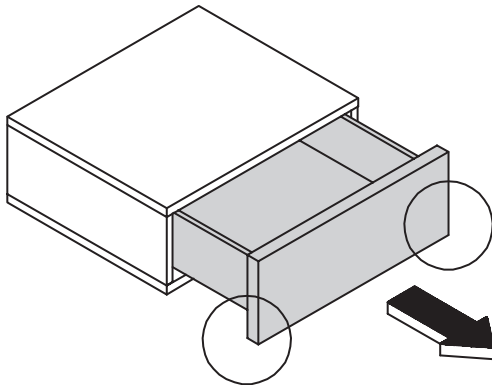

De verlichting gaat na 35 sec. automatisch uit.

1

Aushängen des Schubkastens

Detaching the drawer

Dépose du tiroir

Lade demonteren

2

**Batterie: AAA 1,5V
Immer alle Batterien auswechseln!**