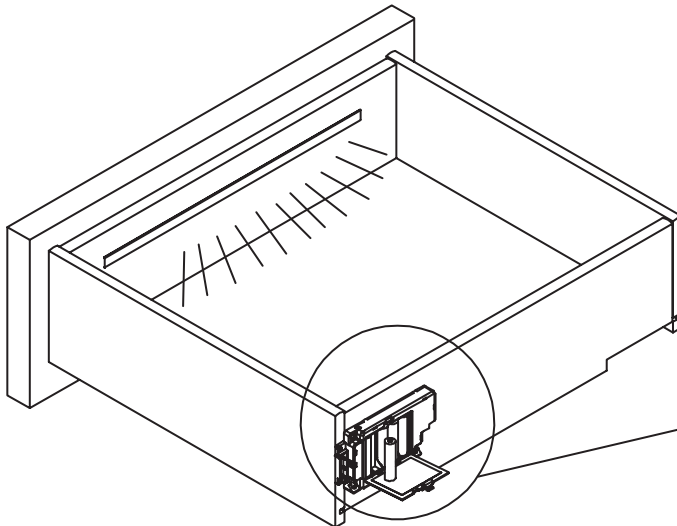

De verlichting gaat na 35 sec. automatisch uit.

1

Aushängen des Schubkastens

Detaching the drawer

Dépose du tiroir

Lade demonteren

2

**Batterie: AAA 1,5V
Immer alle Batterien auswechseln!**