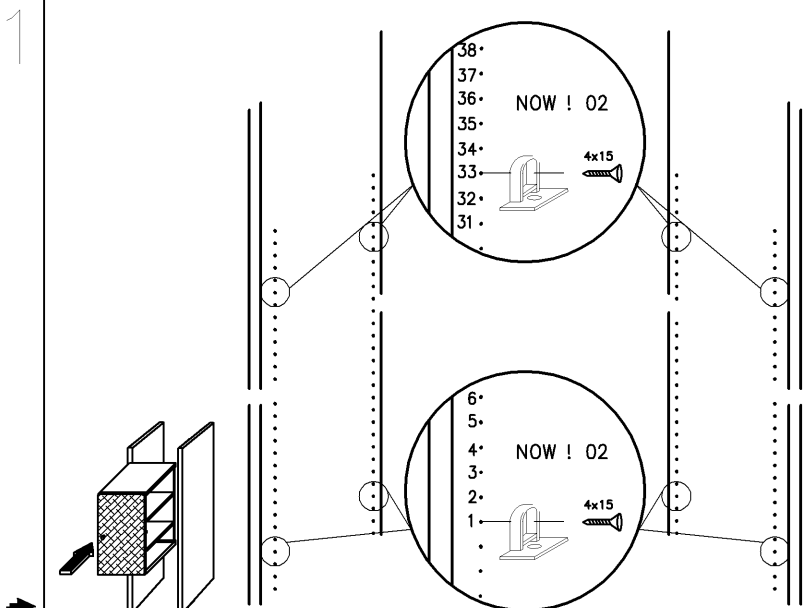

6 Raster Türelement

6 Raster door unit

6 Raster element met deur
element porte

Buche Typ-Nr. 0521

Blau Typ-Nr. 0522

Gelb Typ-Nr. 0527

Alu Typ-Nr. 0528

Inhalt:

2x NOW! 02

3

4

5

6

7

8

		Inhalt: 1x NOW! 01 4x 3,5x20 4x		2x NOW! 02 8x	
1x		1x NOW! 13 1x		2x	
1x		1x NOW! 06 1x		8x	
1x		2x		2x	
1x		2x		2x	