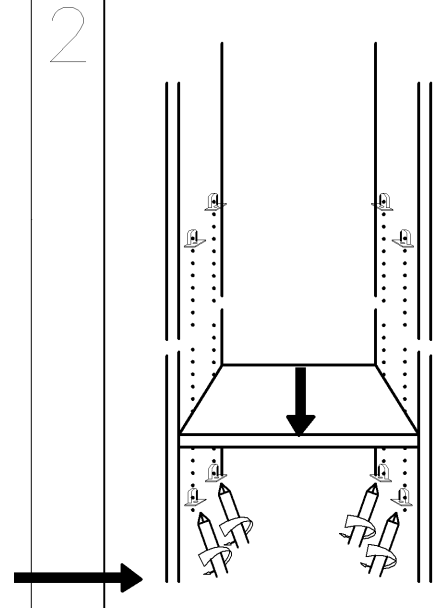

6 Raster Türelement

6 Raster door unit

6 Raster element met deur
element porte

Buche Typ-Nr. 0521

Blau Typ-Nr. 0522

Gelb Typ-Nr. 0527

Alu Typ-Nr. 0528

Inhalt:

2x NOW! 02

3

4

5

6

7

8

		Inhalt: 1x NOW! 01 4x 3,5x20 4x		2x NOW! 02 8x	
1x		1x NOW! 13 1x		2x	
1x		1x NOW! 06 1x		8x	
1x		2x		2x	
1x		2x		2x	