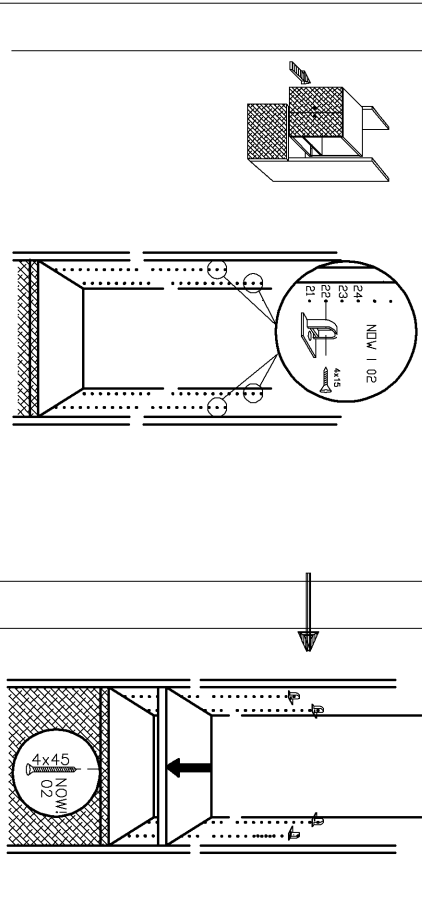

4 Raster Türelement 80cm
 4 Raster Door unit
 4 Raster element met deur
 Element porte

Buche Typ-Nr. 0491
 Blau Typ-Nr. 0492
 Gelb Typ-Nr. 0497
 Alu Typ-Nr. 0498

 2x		 1x NOW! 01 4x  4x		 8x NOW! 02	
 1x		 1x NOW! 10 2x NOW! 13 2x  4x 		 2x NOW! 06 8x  4x 	
 1x		 1x		 4x	
 1x				 4x	