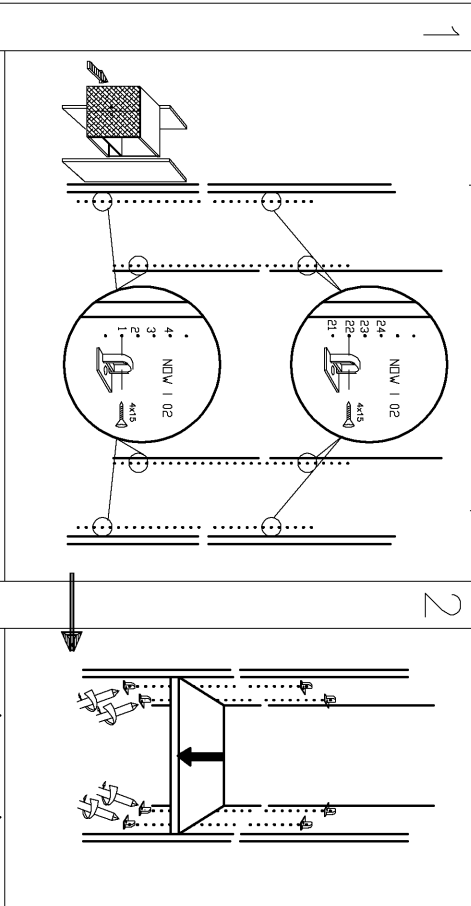

4 Raster Türelement 80cm
 4 Raster Door unit
 4 Raster element met deur
 Element porte

Buche Typ-Nr. 0491
 Blau Typ-Nr. 0492
 Gelb Typ-Nr. 0497
 Alu Typ-Nr. 0498

 2x		 1x NOW! 01 4x  4x		 8x NOW! 02	
 1x		 1x NOW! 10 2x NOW! 13 2x  4x 		 2x NOW! 06 8x  4x 	
 1x		 1x		 4x	
 1x				 4x	

6 Raster Türelement

6 Raster door unit

6 Raster element met deur
element porte

Buche Typ-Nr. 0521

Blau Typ-Nr. 0522

Gelb Typ-Nr. 0527

Alu Typ-Nr. 0528

Inhalt:

2x NOW! 02

3

4

5

6

7

8

		Inhalt: 1x NOW! 01 4x 3,5x20 4x		2x NOW! 02 8x	
1x		1x NOW! 13 1x		2x	
1x		1x NOW! 06 1x		8x	
1x		2x		2x	
1x		2x		2x	