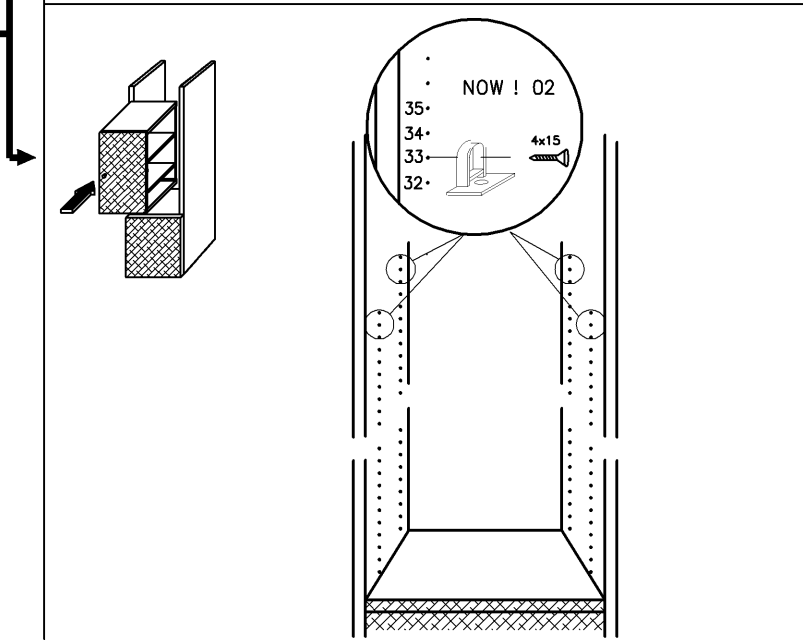

6 Raster Türelement

6 Raster door unit

6 Raster element met deur
element porte

Buche Typ-Nr. 0521

Blau Typ-Nr. 0522

Gelb Typ-Nr. 0527

Alu Typ-Nr. 0528

Inhalt:

2x NOW! 02

3

4

5

6

7

8

		Inhalt: 1x NOW! 01 4x 3,5x20 4x		2x NOW! 02 8x	
1x		1x NOW! 13 1x		2x	
1x		1x NOW! 06 1x		8x	
1x		2x		2x	
1x		2x		2x	