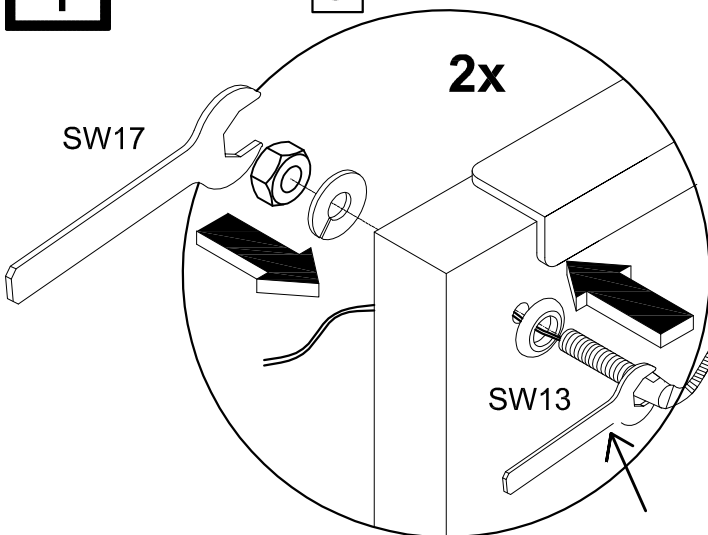

Mat.-Nr. 1590223

Mat.-Nr. 958347

Set Bettleeseleuchte

2x		-
2x		M10
2x		-
4x		3x16
2x		-
2x		-
1x		-

1

a

Leuchte mit Schlüssel festhalten!
 Hold lamp with spanner!
Maintenir la lampe avec une clé!
 Lamp met steeksleutel vasthouden!