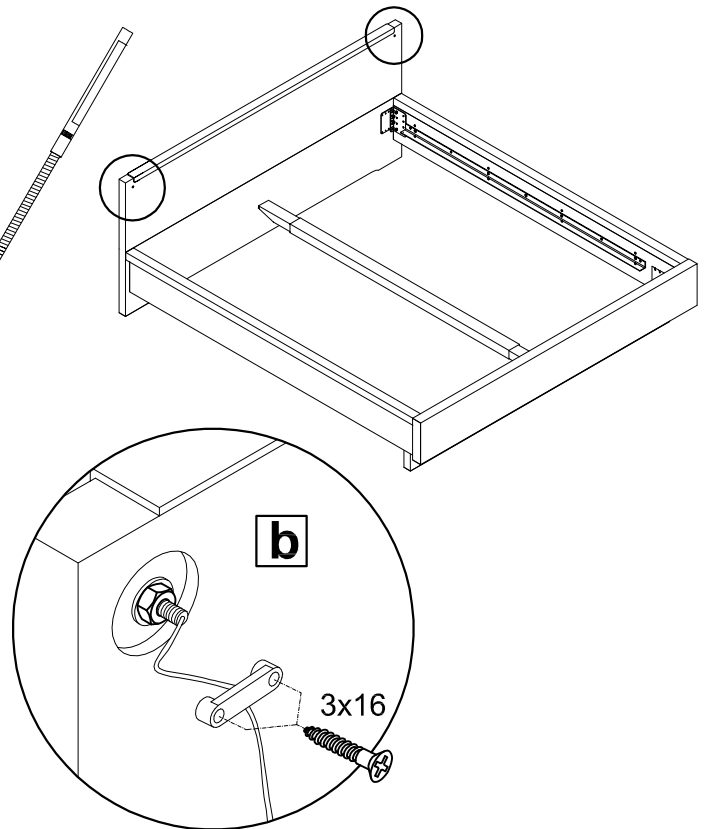

Mat.-Nr. 1590223

Mat.-Nr. 958347

Set Bettleeseleuchte

2x		-
2x		M10
2x		-
4x		3x16
2x		-
2x		-
1x		-

1

a

Leuchte mit Schlüssel festhalten!
 Hold lamp with spanner!
Maintenir la lampe avec une clé!
 Lamp met steeksleutel vasthouden!