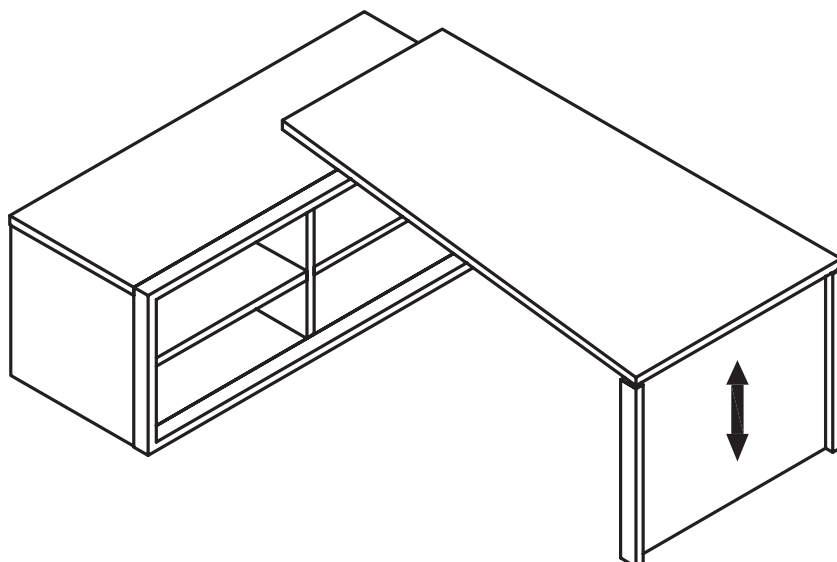

MONTAGEANLEITUNG Sideboardanbindung

TYP 2560

Sideboard connecting
Raccordement au buffet bas
Dressoirankoppeling

now! no.10

by hülsta

MONTAGE · ASSEMBLY · MONTAGE · MONTAGE

4

5

SERVICE

Stand: 03.2008

hülsta-werke · Karl-Hüls-Straße 1 · 48703 Stadtlohn
TEL.+49 2563 86-0 · FAX +49 2563 86-1417
www.huelsta.com · info@huelsta.com

Mat.Nr.1221347

SEITE 5