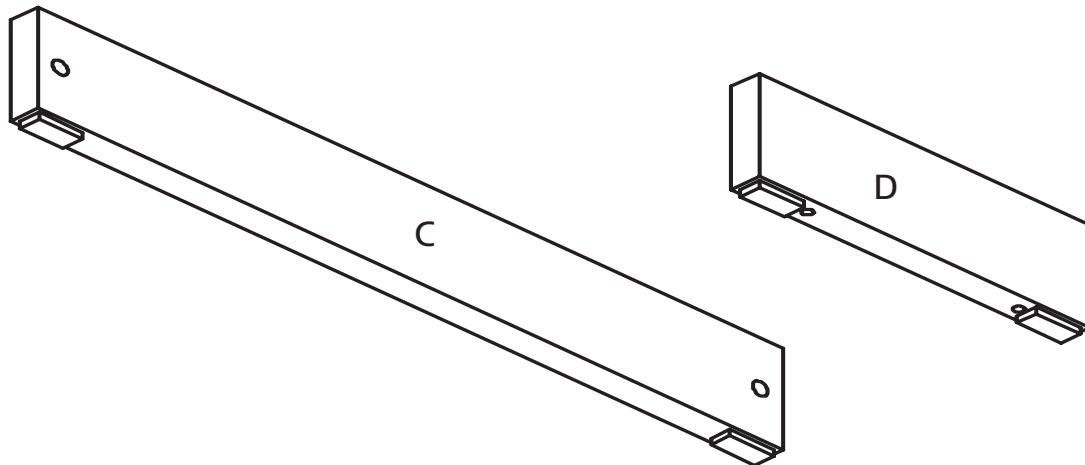

MONTAGEANLEITUNG Sideboardanbindung

TYP 2560

Sideboard connecting
Raccordement au buffet bas
Dressoirankoppeling

GESAMTÜBERSICHT · SUMMARY · VUE GENERALE · TOTAALOVERZICHT

Für die Montage wird benötigt:

Necessary for assembly:

Pour le montage il faut:

Benodigdheden voor de montage:

Markierungspfeil muss zur Bohrung in der Bauteilkante zeigen!

Arrow on cam must point to hole in the edge of the panel!

La flèche doit être orientée vers le perçage placé dans le champ de l'élément!