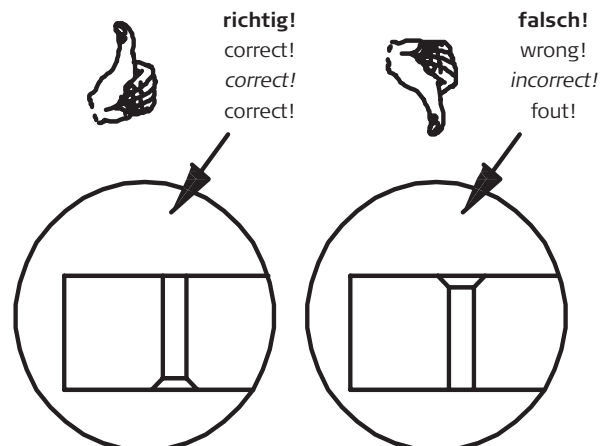

Pour le montage il faut:

Benodigdheden voor de montage:

Markierungspfeil muss zur Bohrung in der Bauteilkante zeigen!

Arrow on cam must point to hole in the edge of the panel!

La flèche doit être orientée vers le perçage placé dans le champ de l'élément!

Cher client, ici vous avez la possibilité de mesurer les vis livrées!

Beste klant, hier heeft uw de mogelijkheid de schroeven te meten!

MONTAGEANLEITUNG Sideboardanbindung TYP 2560

Sideboard connecting
Raccordement au buffet bas
Dressoirankoppeling

now! no.10
by hülsta

MONTAGE · ASSEMBLY · MONTAGE · MONTAGE

1

2

MONTAGEANLEITUNG Sideboardanbindung

TYP 2560

Sideboard connecting
Raccordement au buffet bas
Dressoiraankoppeling

now! no.10
by hülsta

3

900mm Seite
900mm side
900mm côté
900mm zijde

MONTAGEANLEITUNG Sideboardanbindung

TYP 2560

Sideboard connecting
Raccordement au buffet bas
Dressoirankoppeling

now! no.10

by hülsta

MONTAGE · ASSEMBLY · MONTAGE · MONTAGE