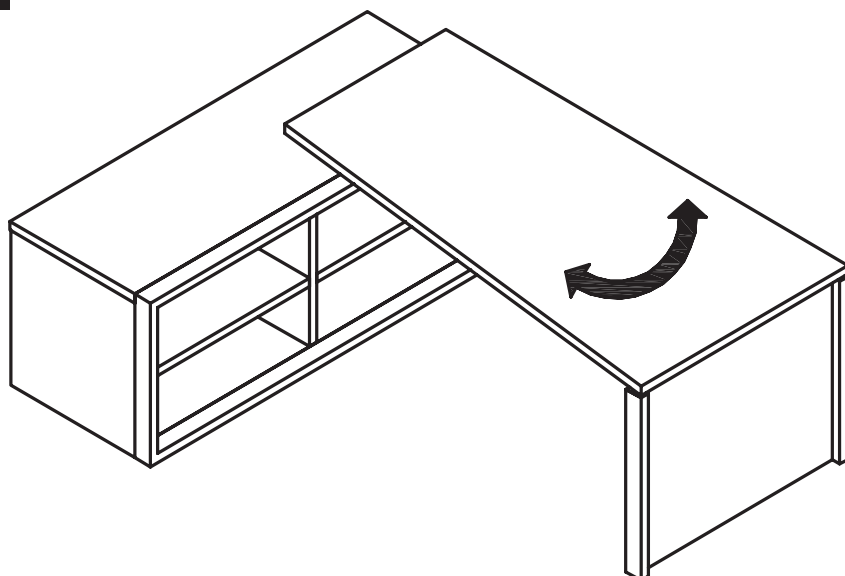

MONTAGEANLEITUNG Sideboardanbindung

TYP 2560

Sideboard connecting
Raccordement au buffet bas
Dressoirankoppeling

now! no.10

by hülsta

MONTAGE · ASSEMBLY · MONTAGE · MONTAGE

4