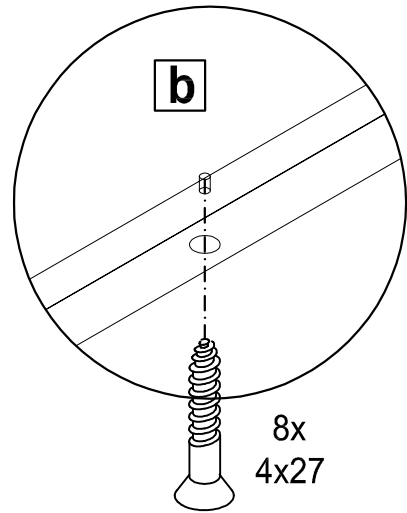

now!
by hülsta

coffee
tables

CT 24-1

hülsta 

1842975

hülsta-werke · Karl-Hüls-Straße 1 · 48703 Stadtlohn
TEL +49 2563 86-0 · FAX +49 2563 86-1417
www.huelsta.com · 07 / 2021

1

2