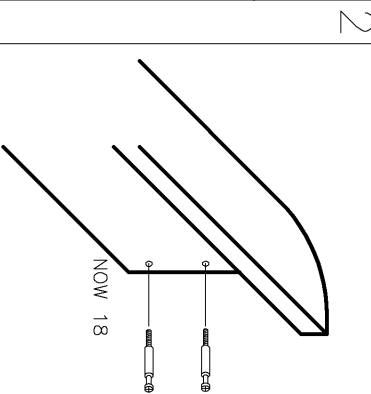

Betrahmen Buche
bed frame/beech
encadr. lit/hêtre
bedframe/beuken

Inhalt:

2x
2x

1x NOW 18
8x
8x

160/180 cm
1x
+ 2x

1x NOW 30
4x
1 6x
4x
1 6x
3,5 x 20