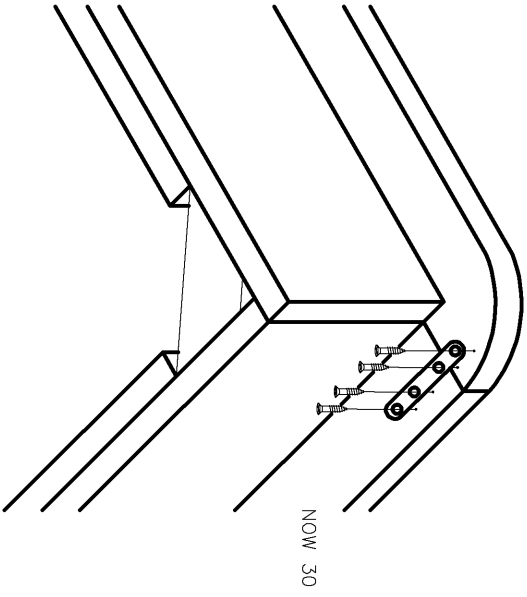

Betrahmen Buche
bed frame/beech
encadr. lit/hêtre
bedframe/beuken

90/200 Typ-Nr. 1109
96/210 Typ-Nr. 1119
146/200 Typ-Nr. 1129
146/200 Typ-Nr. 1139
160/210 Typ-Nr. 1159
160/210 Typ-Nr. 1159
188/200 Typ-Nr. 1169
188/210 Typ-Nr. 1179

Inhalt:

2x 
2x 

1x NOW 18
8x 
8x 

160/180 cm
1x 
+ 2x 

1x NOW 30
4x 
1 6x 
4x 
1 6x 
3,5 x 20

5

6

Inhalt:

1 x NOW 69

16x

4x25

4

Type 1981/1991

5

160/180cm