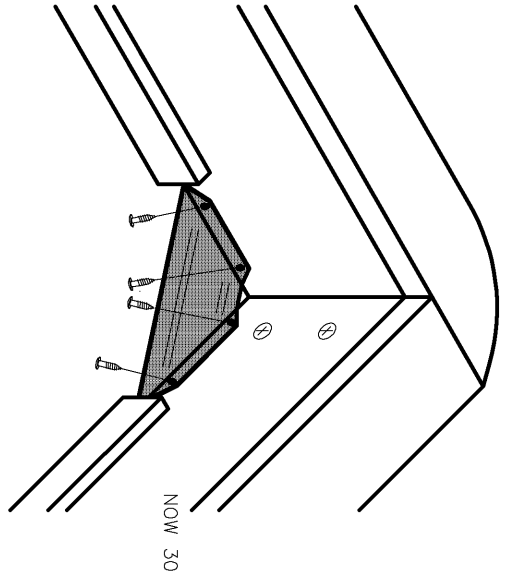

Betrahmen Buche
bed frame/beech
encadr. lit/hêtre
bedframe/beuken

90/200 Typ-Nr. 1109
96/210 Typ-Nr. 1119
146/200 Typ-Nr. 1129
146/200 Typ-Nr. 1139
160/210 Typ-Nr. 1159
160/210 Typ-Nr. 1159
188/200 Typ-Nr. 1169
188/210 Typ-Nr. 1179

Inhalt:

2x 
2x 

1x NOW 18
8x 
8x 

160/180 cm
1x 
+ 2x 

1x NOW 30
4x 
1 6x 
4x 
1 6x 
3,5 x 20

5

6

Inhalt:

1 x NOW 69

16x

4x25

4

Type 1981/1991

5

160/180cm