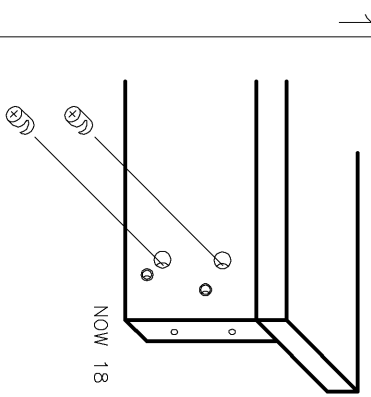

Betrahmen Buche
bed frame/beech
encadr. lit/hêtre
bedframe/beuken

Inhalt:

2x
2x

1x NOW 18
8x
8x

160/180 cm
1x
+ 2x

1x NOW 30
4x
1 6x
4x
1 6x
3,5 x 20