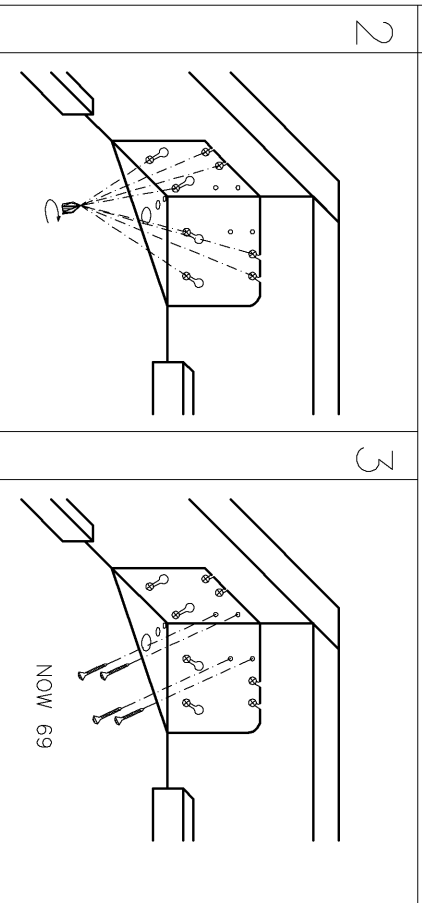

Betrahmen Buche
bed frame/beech
encadr. lit/hêtre
bedframe/beuken

90/200 Typ-Nr. 1109
96/210 Typ-Nr. 1119
146/200 Typ-Nr. 1129
146/200 Typ-Nr. 1139
160/210 Typ-Nr. 1159
160/210 Typ-Nr. 1159
188/200 Typ-Nr. 1169
188/210 Typ-Nr. 1179

Inhalt:

2x 
2x 

1x NOW 18
8x 
8x 

160/180 cm
1x 
+ 2x 

1x NOW 30
4x 
1 6x 
4x 
1 6x 
3,5 x 20

5

6

Inhalt:

1 x NOW 69

16x

4x25

4

Type 1981/1991

5

160/180cm