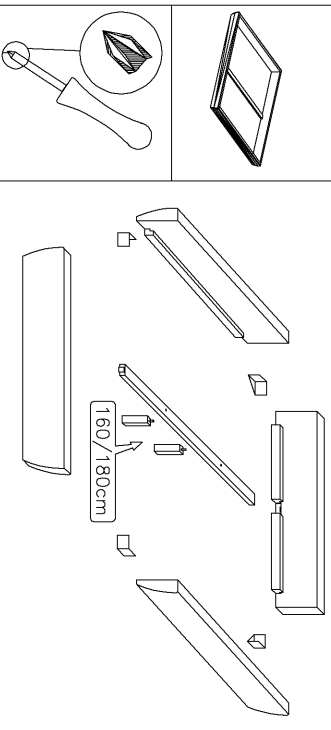

Betrahmen Buche
bed frame/beech
encadr. lit/hêtre
bedframe/beuken

90/200 Typ-Nr. 1109
96/210 Typ-Nr. 1119
146/200 Typ-Nr. 1129
146/200 Typ-Nr. 1139
160/210 Typ-Nr. 1159
160/210 Typ-Nr. 1159
188/200 Typ-Nr. 1169
188/210 Typ-Nr. 1179

Inhalt:

2x 
2x 

1x NOW 18
8x 
8x 

160/180 cm
1x 
+ 2x 

1x NOW 30
4x 
1 6x 
4x 
1 6x 
3,5 x 20

5

6

Inhalt:

1 x NOW 69

16x

4x25

4

Type 1981/1991

5

160/180cm