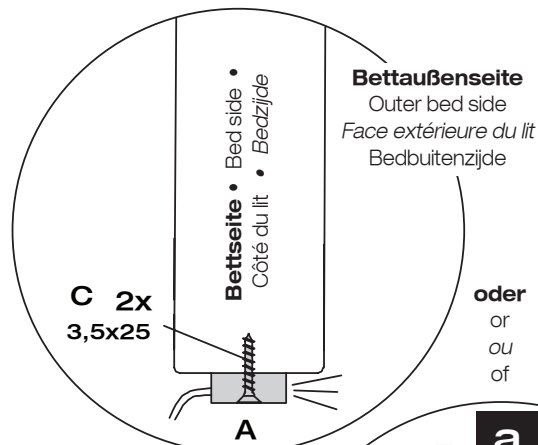

Montage uitsluitend door vakkundig personeel

Bettseitenbeleuchtung, Mat. Nr. 1261701

Bedside lamp
Eclairage latéral du lit
Bedzijdenverlichting

Infrarot Sensor
Infra-red sensor
Capteur infrarouge
Infraroodsensor

Netzteil, Mat. Nr. 1265878

Mains adapter
Alimentation
Stekker

Beschlagbeutel 1185

Accessories bag 1185
Sachets de ferrures 1185
Zakjes met beslagdelen 1185

- 1** **Der Infrarot Sensor muss unverdeckt und zur Bettaußenseite positioniert sein.**
The infra-red sensor must not be covered over and must point towards the outer side of the bed.
Le capteur infrarouge doit être positionné en direction de la face extérieure du lit de façon qu'il ne soit pas masqué.
De infraroodsensor moet onbedekt en aan de buitenkant van het bed aangebracht zijn.