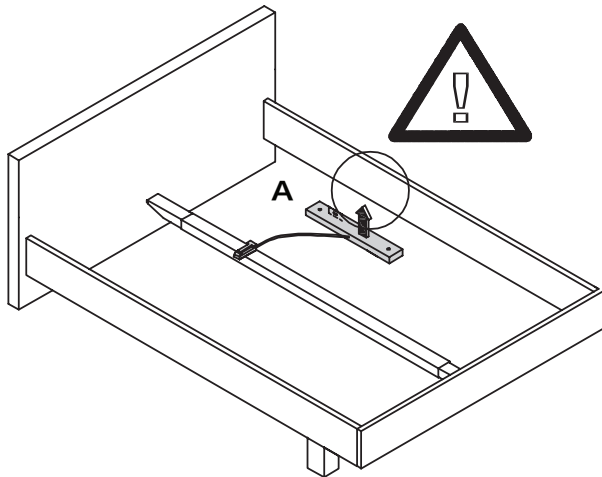

Montage uitsluitend door vakkundig personeel

Bettseitenbeleuchtung, Mat. Nr. 1261701

Bedside lamp
Eclairage latéral du lit
Bedzijdenverlichting

Infrarot Sensor
Infra-red sensor
Capteur infrarouge
Infraroodsensor

Netzteil, Mat. Nr. 1265878

Mains adapter
Alimentation
Stekker

Beschlagbeutel 1185

Accessories bag 1185
Sachets de ferrures 1185
Zakjes met beslagdelen 1185

- 1** **Der Infrarot Sensor muss unverdeckt und zur Bettaußenseite positioniert sein.**
The infra-red sensor must not be covered over and must point towards the outer side of the bed.
Le capteur infrarouge doit être positionné en direction de la face extérieure du lit de façon qu'il ne soit pas masqué.
De infraroodsensor moet onbedekt en aan de buitenkant van het bed aangebracht zijn.