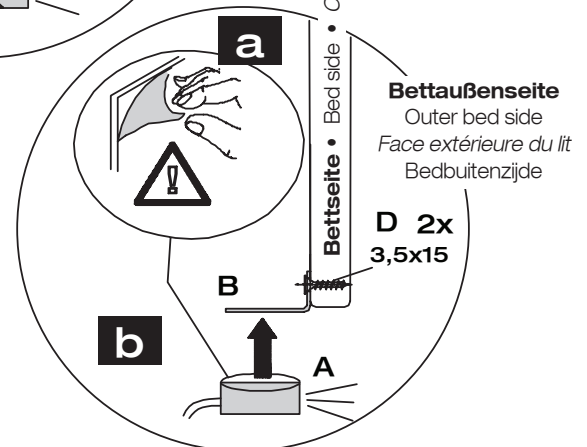

Montage uitsluitend door vakkundig personeel

Bettseitenbeleuchtung, Mat. Nr. 1261701

Bedside lamp
Eclairage latéral du lit
Bedzijdenverlichting

Infrarot Sensor
Infra-red sensor
Capteur infrarouge
Infraroodsensor

Netzteil, Mat. Nr. 1265878

Mains adapter
Alimentation
Stekker

Beschlagbeutel 1185

Accessories bag 1185
Sachets de ferrures 1185
Zakjes met beslagdelen 1185

- 1** **Der Infrarot Sensor muss unverdeckt und zur Bettaußenseite positioniert sein.**
The infra-red sensor must not be covered over and must point towards the outer side of the bed.
Le capteur infrarouge doit être positionné en direction de la face extérieure du lit de façon qu'il ne soit pas masqué.
De infraroodsensor moet onbedekt en aan de buitenkant van het bed aangebracht zijn.