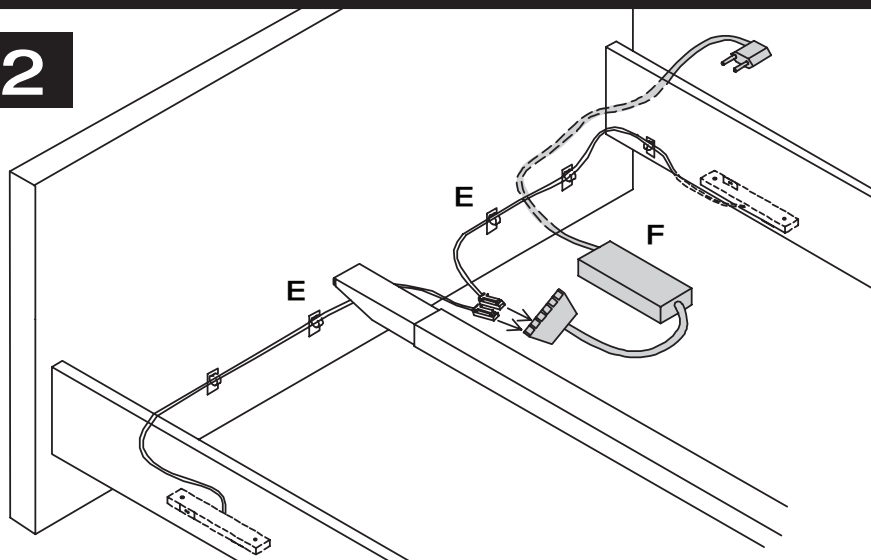

Montage uitsluitend door vakkundig personeel

Bettseitenbeleuchtung, Mat. Nr. 1261701

Bedside lamp
Eclairage latéral du lit
Bedzijdenverlichting

Infrarot Sensor
Infra-red sensor
Capteur infrarouge
Infraroodsensor

Netzteil, Mat. Nr. 1265878

Mains adapter
Alimentation
Stekker

Beschlagbeutel 1185

Accessories bag 1185
Sachets de ferrures 1185
Zakjes met beslagdelen 1185

- 1** **Der Infrarot Sensor muss unverdeckt und zur Bettaußenseite positioniert sein.**
The infra-red sensor must not be covered over and must point towards the outer side of the bed.
Le capteur infrarouge doit être positionné en direction de la face extérieure du lit de façon qu'il ne soit pas masqué.
De infraroodsensor moet onbedekt en aan de buitenkant van het bed aangebracht zijn.