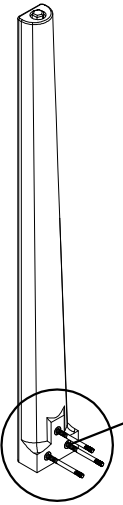

# HO 100

**hülsta** 

1841713

hülsta-werke · Karl-Hüls-Straße 1 · 48703 Stadtlohn  
TEL +49 2563 86-0 · FAX +49 2563 86-1417  
[www.huelsta.com](http://www.huelsta.com) · 07/2021

12x		M 6x90
12x		
8x		4,5x60
4x		Ø 5x30

12x		M 6x90
12x		
8x		4,5x60
4x		Ø 5x30

1

2x  
LI

2x  
RE

4 x

2

3

4

5

6

7

a

b

c