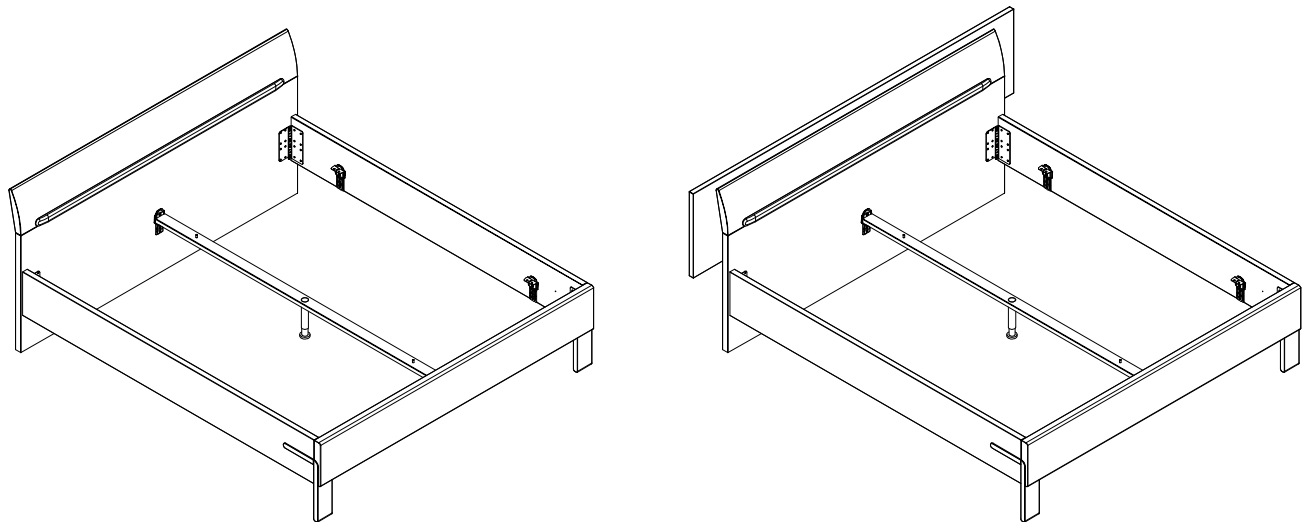

Bett Bed

1828739

hülsta-werke · Karl-Hüls-Straße 1 · 48703 Stadlohn
TEL +49 2563 86-0 · FAX +49 2563 86-1417
www.huelsta.com 08 / 2020

	BB 800 Mat. 1000735		
	16x		-
	BB 2899 Mat. 1828737		
	2x		Ø8x35
	4x		3,5x20
	6x		-

	BB 800 Mat. 1000735		
	16x		-
	BB 2899 Mat. 1828737		
	2x		Ø8x35
	4x		3,5x20
	6x		-

	BB 2900 Mat. 1828738		
	3x		7x38
	3x		7x50

	BB 2900 Mat. 1828738		
	3x		7x38
	3x		7x50

1

2

3

4

a

b

c

d

5

1x

X -25mm
=
150-250mm

5

1x

X -25mm
=
250-320mm

6

7

8

9

1

2

3