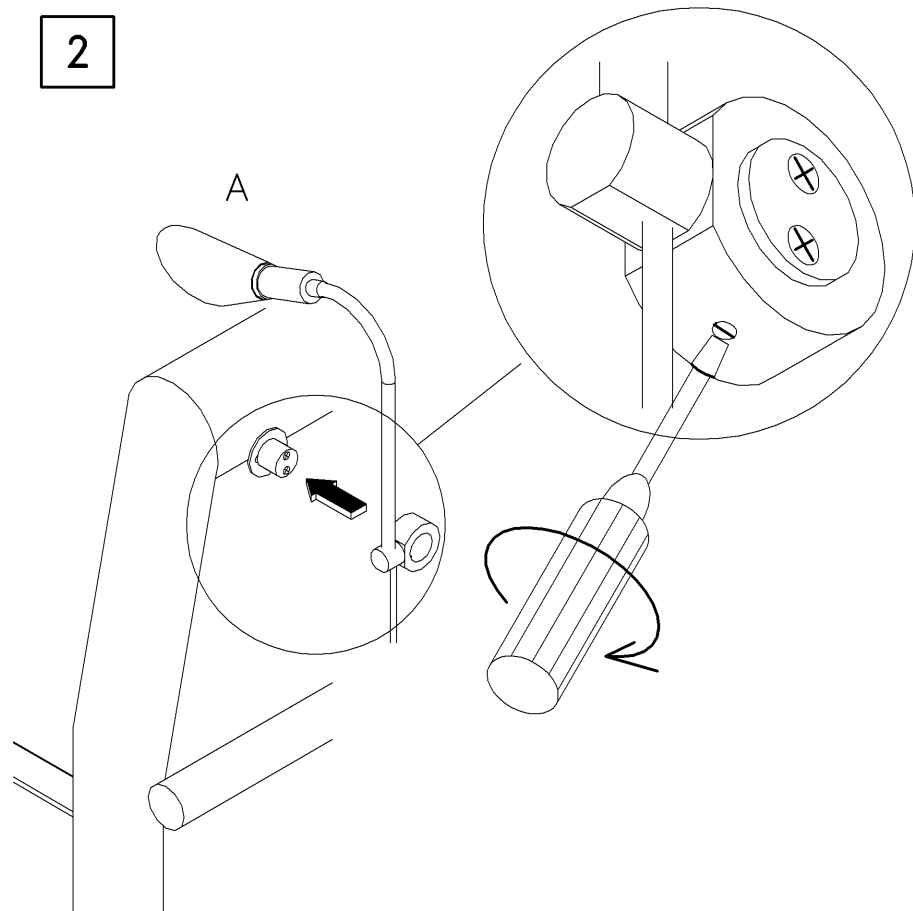

Übersicht – Gesamt

Für die Montage wird benötigt:

Übersicht – Einzelteile

2x A

Beschlagbeutel 1138

B  2x

C  3x25 4x

1

2

Montageanleitung

hülsta
Die Möbelmarke.

Seite
1 von 3

Bettleseleuchte retro

Übersicht – Gesamt

Übersicht – Einzelteile

	Set	Set	
		1er	2er
	A	1x	2x
	B	1x	1x
 3,5x17	C	6x	10x