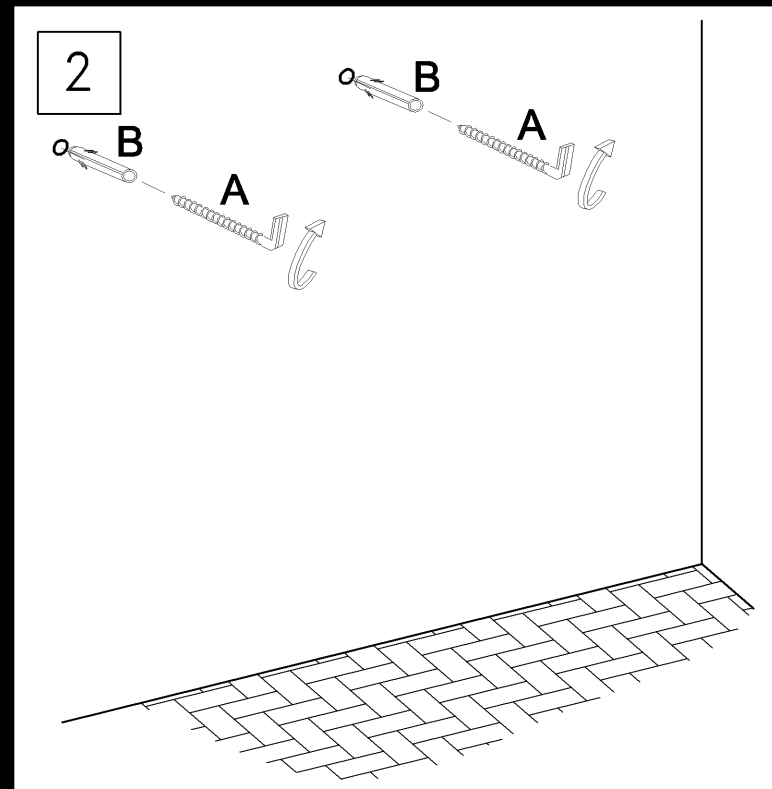

Montageanleitung

hülsta
Die Möbelmarke.

Seite
2 von 2

Hängeelement retro

Typ-Nr.: 5781/5782, 579

hülsta, Info-Service
Tel ++49(0)2563/86-1273
Internet <http://www.huelsta.de>

Service

D-48693 Stadtlohn
FAX ++49 (0)2563 / 86-1400
e-mail: info@huelsta.de