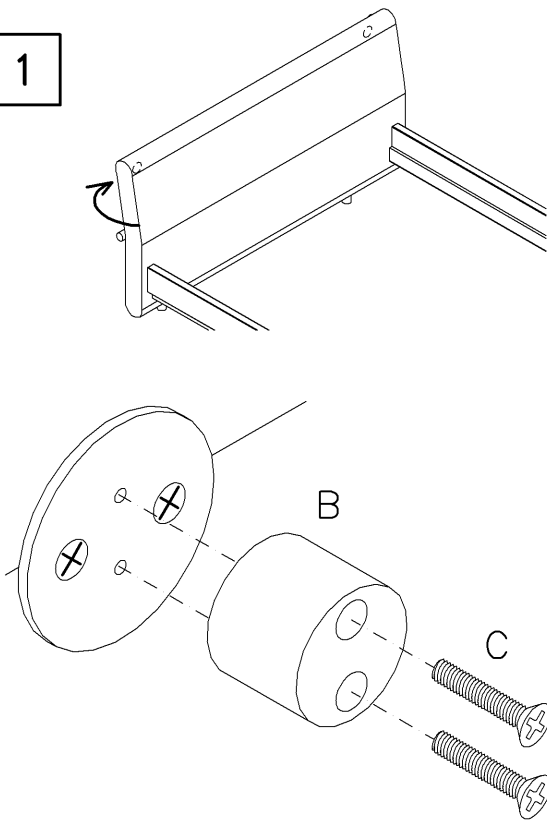

Übersicht – Gesamt

Für die Montage wird benötigt:

Übersicht – Einzelteile

2x A

Beschlagbeutel 1138

B  2x

C  3x25 4x

1

2

Montageanleitung

hülsta
Die Möbelmarke.

Seite
1 von 3

Bettleseleuchte retro

Übersicht – Gesamt

Übersicht – Einzelteile

	Set	Set	
		1er	2er
	A	1x	2x
	B	1x	1x
 3,5x17	C	6x	10x