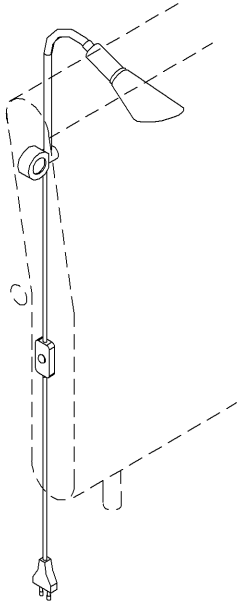

Übersicht – Gesamt

Für die Montage wird benötigt:

Übersicht – Einzelteile

2x A

Beschlagbeutel 1138

B  2x

C  3x25 4x

1

2

Montageanleitung

hülsta
Die Möbelmarke.

Seite
1 von 3

Bettleseleuchte retro

Übersicht – Gesamt

Übersicht – Einzelteile

	Set	Set	
		1er	2er
	A	1x	2x
	B	1x	1x
 3,5x17	C	6x	10x