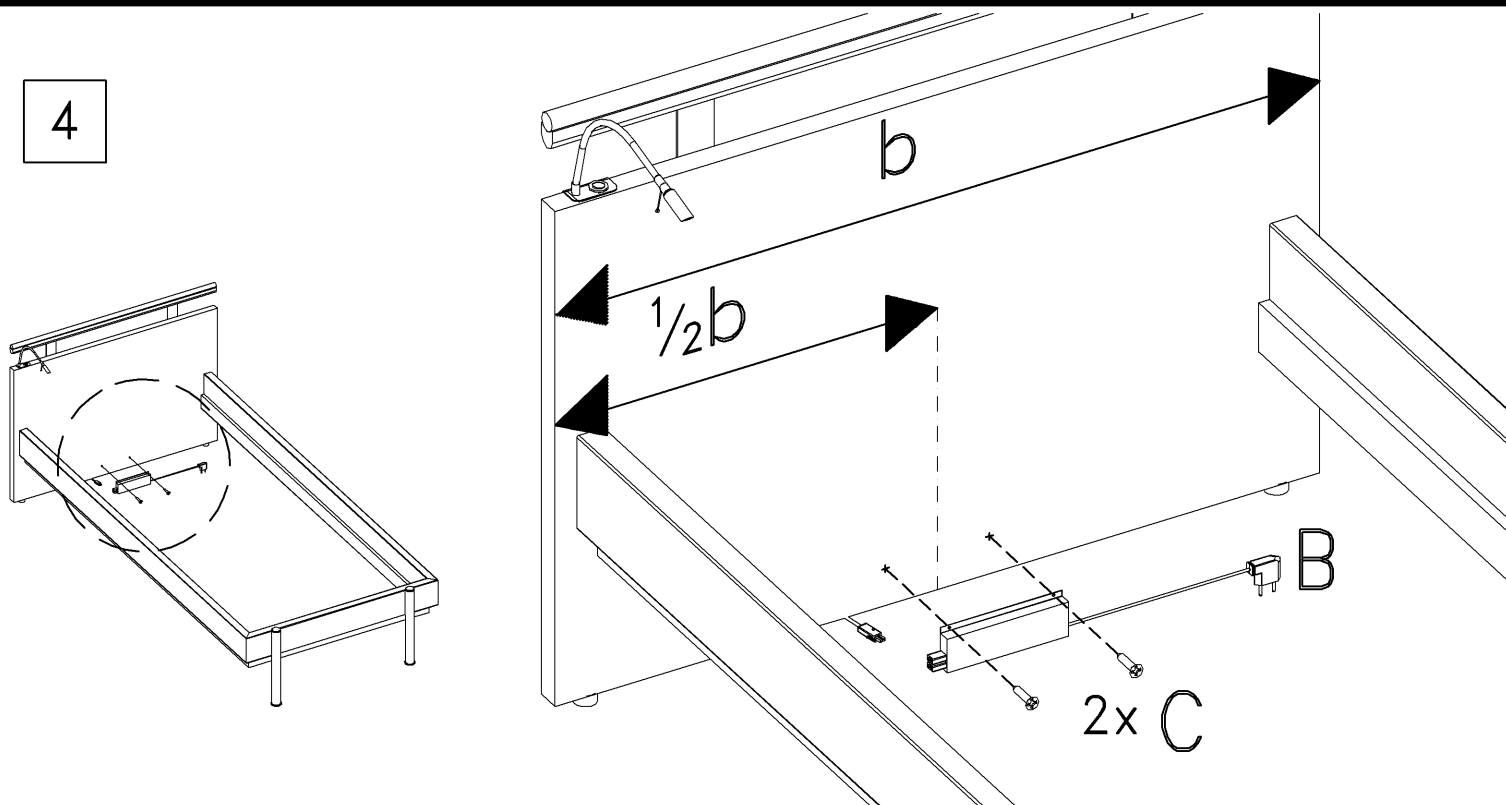

Montageanleitung

hülsta
Die Möbelmarke.

Seite
3 von 3

Bettleseleuchte retro

4