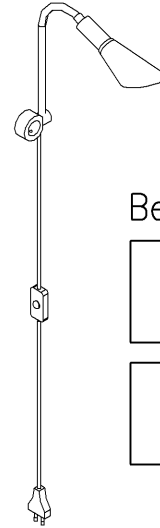

Hängeelement retro

Typ-Nr.: 5781/5782, 579

Übersicht – Gesamt

Beschlagbeutel 789

Für die Montage
wird benötigt:

hülsta, Info-Service
Tel ++49(0)2563/86-1273
Internet <http://www.huelsta.de>

Service

D-48693 Stadtlohn
FAX ++49 (0)2563 / 86-1400
e-mail: info@huelsta.de

Montageanleitung

hülsta
Die Möbelmarke.

Seite
2 von 2

Hängeelement retro

Typ-Nr.: 5781/5782, 579

hülsta, Info-Service
Tel ++49(0)2563/86-1273
Internet <http://www.huelsta.de>

Service

D-48693 Stadtlohn
FAX ++49 (0)2563 / 86-1400
e-mail: info@huelsta.de

Übersicht – Gesamt

Für die Montage wird benötigt:

Übersicht – Einzelteile

2x A

Beschlagbeutel 1138

B  2x

C  3x25 4x

1

2

Montageanleitung

hülsta
Die Möbelmarke.

Seite
1 von 3

Bettleseleuchte retro

Übersicht – Gesamt

Übersicht – Einzelteile

	Set	Set	
		1er	2er
	A	1x	2x
	B	1x	1x
 3,5x17	C	6x	10x