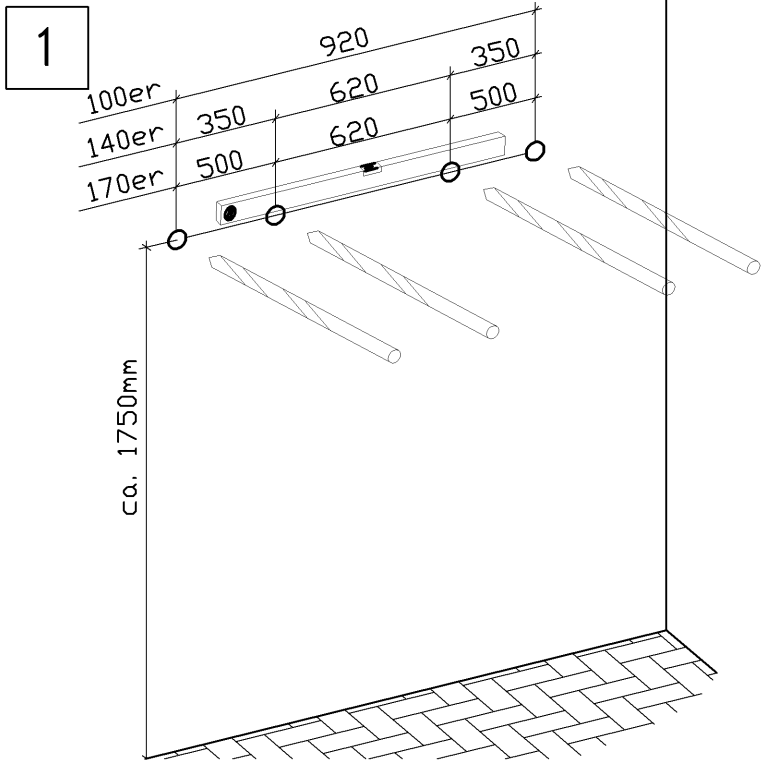

Montageanleitung

Hängeelement retro

hülsta
Die Möbelmarke.

Seite
2 von 3

mit Regalschiebetür
Typ-Nr.: 5811/5812, 582, 583

hülsta, Info-Service
Tel ++49(0)2563/86-1273
Internet <http://www.huelsta.de>

Service

D-48693 Stadtlohn
FAX ++49 (0)2563 / 86-1400
e-mail: info@huelsta.de