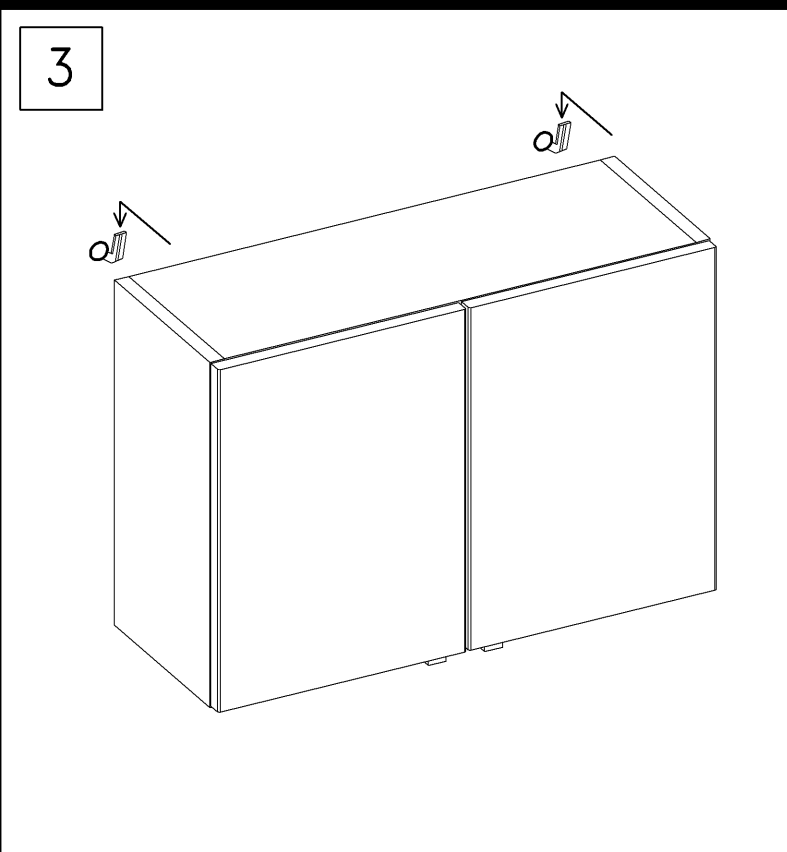

Montageanleitung

hülsta
Die Möbelmarke.

Seite
2 von 2

Hängeelement retro

Typ-Nr.: 5781/5782, 579

hülsta, Info-Service
Tel ++49(0)2563/86-1273
Internet <http://www.huelsta.de>

Service

D-48693 Stadtlohn
FAX ++49 (0)2563 / 86-1400
e-mail: info@huelsta.de