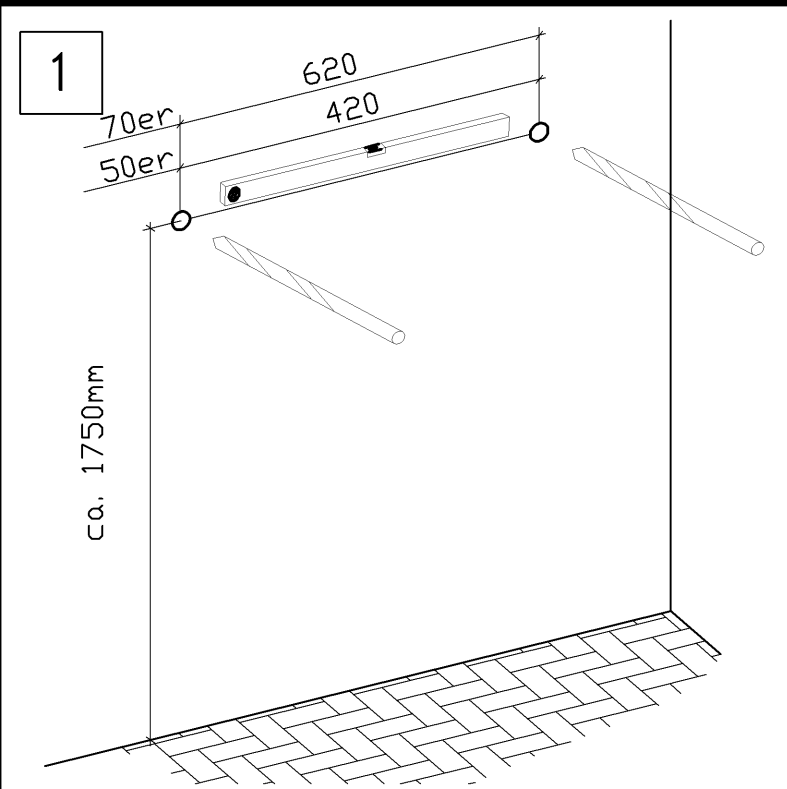

Montageanleitung

hülsta
Die Möbelmarke.

Seite
2 von 2

Hängeelement retro

Typ-Nr.: 5781/5782, 579

hülsta, Info-Service
Tel ++49(0)2563/86-1273
Internet <http://www.huelsta.de>

Service

D-48693 Stadtlohn
FAX ++49 (0)2563 / 86-1400
e-mail: info@huelsta.de