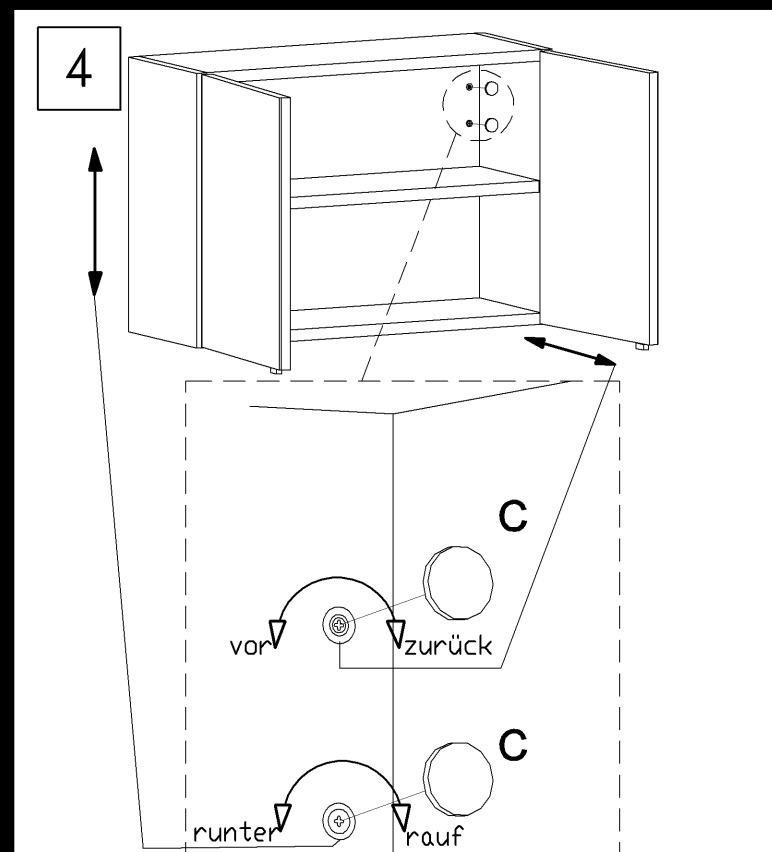

Montageanleitung

hülsta
Die Möbelmarke.

Seite
2 von 2

Hängeelement retro

Typ-Nr.: 5781/5782, 579

hülsta, Info-Service
Tel ++49(0)2563/86-1273
Internet <http://www.huelsta.de>

Service

D-48693 Stadtlohn
FAX ++49 (0)2563 / 86-1400
e-mail: info@huelsta.de