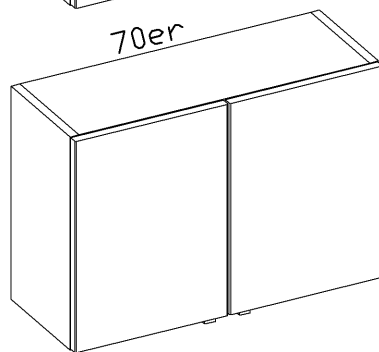

Montageanleitung

hülsta
Die Möbelmarke.

Seite
1 von 2

Hängeelement retro

Typ-Nr.: 5781/5782, 579

Übersicht – Gesamt