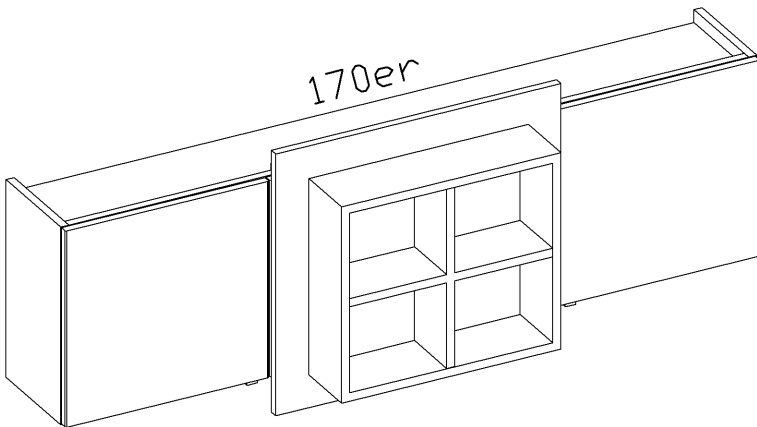

Montageanleitung

Hängeelement retro

hülsta
Die Möbelmarke.

Seite
1 von 3

mit Regalschiebetür
Typ-Nr.: 5811/5812, 582, 583

Übersicht – Gesamt

100er

140er

170er

Beschlagbeutel 790

A

4x

B

4x

C

8x