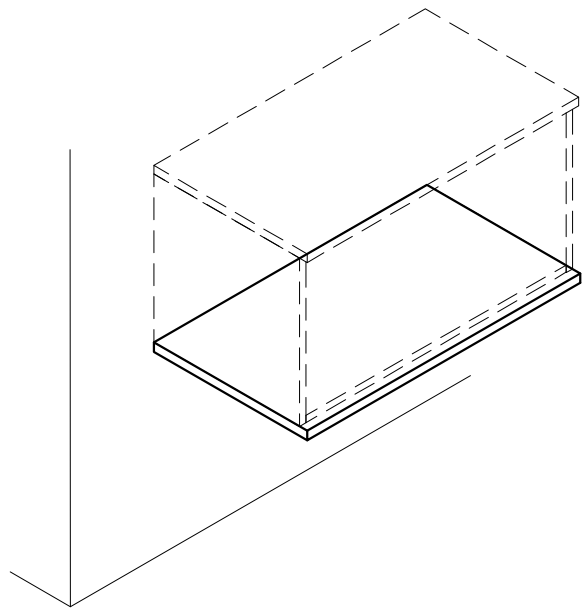

artem
by hülsta

1828126

Artem GmbH & Co. KG · Karl-Hüls-Straße 1 · D-48703 Stadthoorn
TEL +49 (0) 2563 86-0 · www.artem.de

05 / 2020