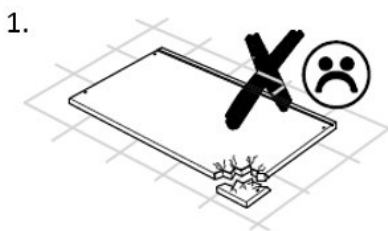

保养技巧

请仅用除尘布或湿布清洁。
请勿使用任何研磨性清洁剂。
一般而言，请保持水远离家具
(例如，在拖地或给植物浇水时)。
其湿气可能渗入家具并损坏家具。

2.1

1828648 2 x Schublade H- / B80 / T40
Verkaufstyp / Paketnummer
schneeweiß /
Ausführung:

Inhalt: 1 x SK-Front ob
1 x SK-Front un
2 x Zarge hinten 80er
2 x Zarge links 350er
2 x Zarge rechts 350er
2 x SK-Boden LaGr
2 x BK Montage Schubkasten
1 x Montageanleitung