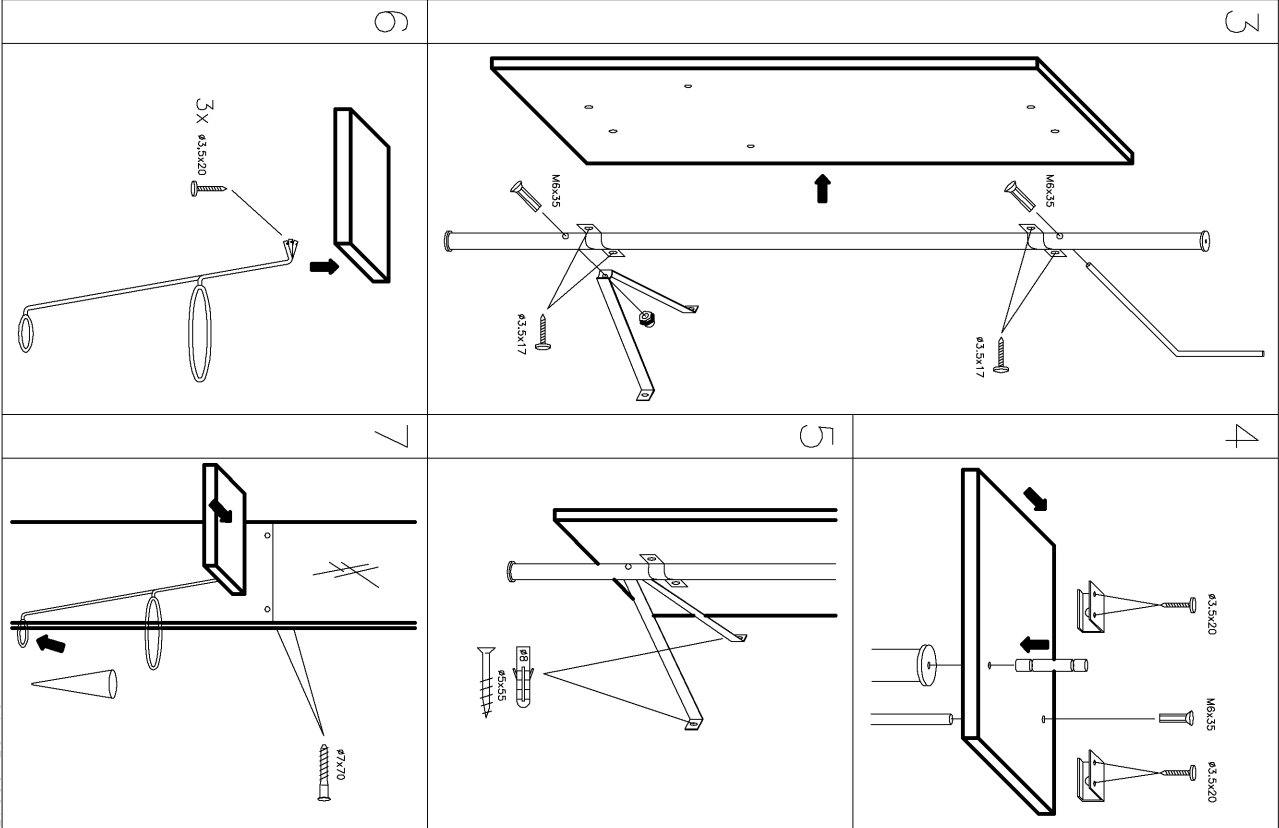

3

4

5

6

7

3x Ø3.5x20

Ø3.5x20

M6x35

Ø3.5x20

M6x35

Ø3.5x17

Ø3.5x17

Ø7x70

Ø6x7

Ø5x45