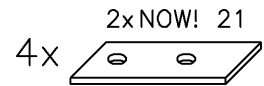

Inhalt:

Typ-Nr. 1001/1011
Typ-Nr. 1009/1019

Typ-Nr. 1021
Typ-Nr. 1029

2x