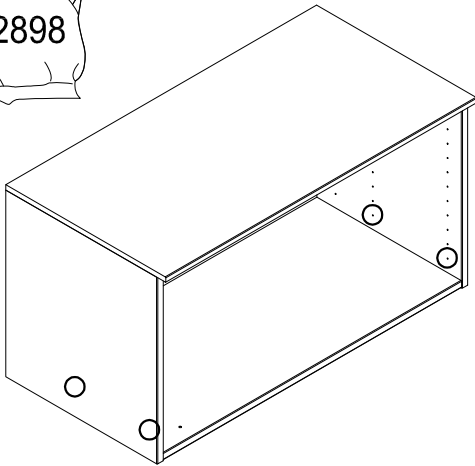

BB 2890		Mat. 1828128	
4x			
4x		4x15	
BB 2898		Mat.1828136	
4x		4x15	

1

1828118

1828124

2

BB2898

3

BB 2890

Bruttogewicht 9,769 KG
Verpackungsvolumen 0,025 M3
Paketmass 106,9 x 45,4 x 5,2 CM

1828648
2 x Schublade H- / B80 / T40
Ausführung: schneeweiß /