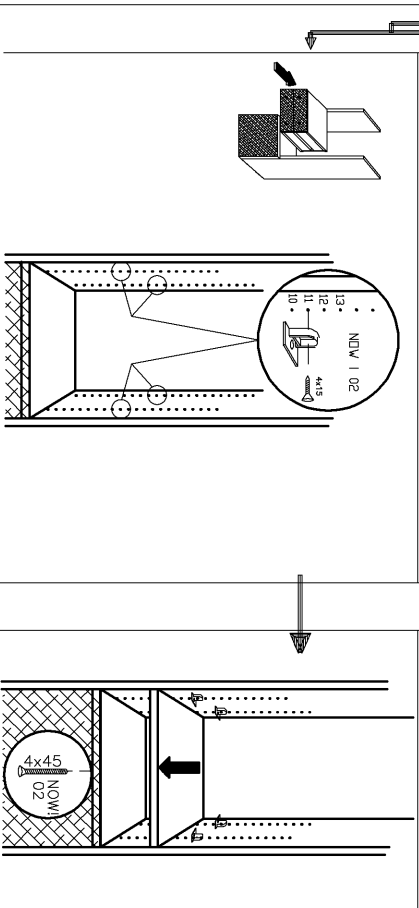

**now** **by hülsta** **2 Raster Schubkastenelement**  
 2 Raster drawer unit  
 2 Raster element met laden  
 Element tiroirs

Buche Typ-Nr. 0401  
 Eik Typ-Nr. 0402  
 Gelb Typ-Nr. 0407  
 Alu Typ-Nr. 0408

Inhalt: 2xNOW! 02

	2x 	1x 	8x 	2x NOW! 02 	4x NOW! 13 
	1x 	1x 	1x NOW! 03 	2x 	8x 

3

4

5

6

3

4