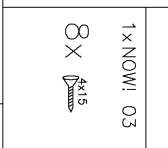

**now** **by hülsta** **2 Raster Schubkastenelement**  
 2 Raster drawer unit  
 2 Raster element met laden  
 Element tiroirs

Buche Typ-Nr. 0401  
 Eik Typ-Nr. 0402  
 Gelb Typ-Nr. 0407  
 Alu Typ-Nr. 0408

Inhalt: 2xNOW! 02

	2x 	1x 	8x 	2x NOW! 02 	4x NOW! 13 
	1x 	1x 	1x NOW! 03 	2x 	8x 

3

4

5

6

3

4