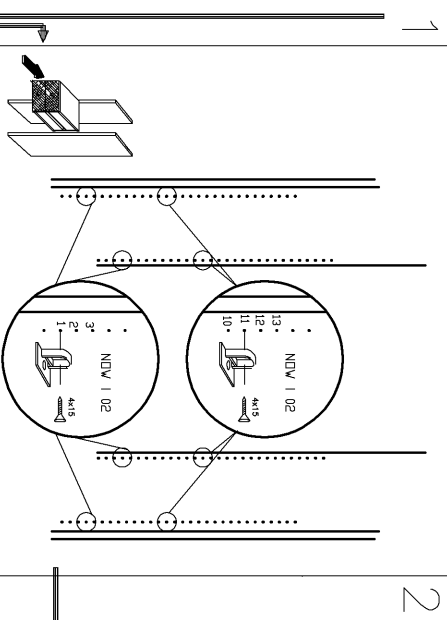

**now** **by hülsta** **2 Raster Schubkastenelement**  
 2 Raster drawer unit  
 2 Raster element met laden  
 Element tiroirs

Buche Typ-Nr. 0401  
 Eik Typ-Nr. 0402  
 Gelb Typ-Nr. 0407  
 Alu Typ-Nr. 0408

Inhalt: 2xNOW! 02

	2x 	1x 	8x 	2x NOW! 02 	4x NOW! 13 
	1x 	1x 	1x NOW! 03 	2x 	8x 

3

4

5

6

3

4