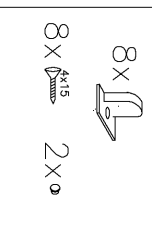

**now** **by hülsta** **2 Raster Schubkastenelement**  
 2 Raster drawer unit  
 2 Raster element met laden  
 Element tiroirs

Buche Typ-Nr. 0401  
 Eik Typ-Nr. 0402  
 Gelb Typ-Nr. 0407  
 Alu Typ-Nr. 0408

Inhalt: 2xNOW! 02

	2x 	1x 	8x 	2x NOW! 02 	4x NOW! 13 
	1x 	1x 	1x NOW! 03 	2x 	8x 

3

4

5

6

3

4