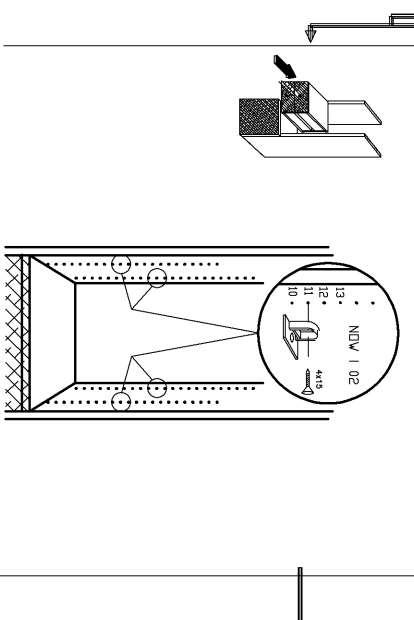

**now** **by hülsta** **2 Raster Schubkastenelement**  
 2 Raster drawer unit  
 2 Raster element met laden  
 Element tiroirs

Buche Typ-Nr. 0401  
 Eik Typ-Nr. 0402  
 Gelb Typ-Nr. 0407  
 Alu Typ-Nr. 0408

Inhalt: 2xNOW! 02

	2x 	1x 	8x 	2x NOW! 02 	4x NOW! 13 
	1x 	1x 	1x NOW! 03 	2x 	8x 

3

4

5

6

3

4