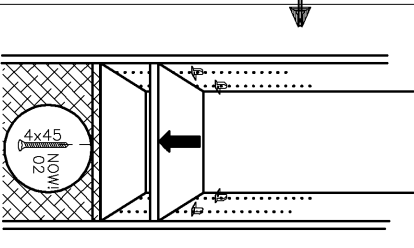

**now** **by hülsta** **2 Raster Schubkastenelement**  
 2 Raster drawer unit  
 2 Raster element met laden  
 Element tiroirs

Buche Typ-Nr. 0401  
 Eik Typ-Nr. 0402  
 Gelb Typ-Nr. 0407  
 Alu Typ-Nr. 0408

Inhalt: 2xNOW! 02

	2x 	1x 	8x 	2x NOW! 02 	4x NOW! 13 
	1x 	1x 	1x NOW! 03 	2x 	8x 

3

4

5

6

3

4