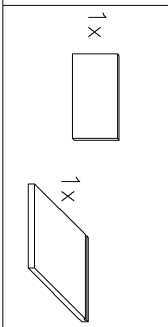

**now** **by hülsta** **2 Raster Schubkastenelement**  
 2 Raster drawer unit  
 2 Raster element met laden  
 Element tiroirs

Buche Typ-Nr. 0401  
 Eik Typ-Nr. 0402  
 Gelb Typ-Nr. 0407  
 Alu Typ-Nr. 0408

Inhalt: 2xNOW! 02

	2x 	1x 	8x 	2x NOW! 02 	4x NOW! 13 
	1x 	1x 	1x NOW! 03 	2x 	8x 

3

4

5

6

3

4