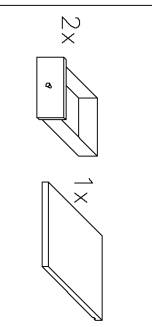

**now** **by hülsta** **2 Raster Schubkastenelement**  
 2 Raster drawer unit  
 2 Raster element met laden  
 Element tiroirs

Buche Typ-Nr. 0401  
 Eik Typ-Nr. 0402  
 Gelb Typ-Nr. 0407  
 Alu Typ-Nr. 0408

Inhalt: 2xNOW! 02

	2x 	1x 	8x 	2x NOW! 02 	4x NOW! 13 
	1x 	1x 	1x NOW! 03 	2x 	8x 

3

4

5

6

3

4