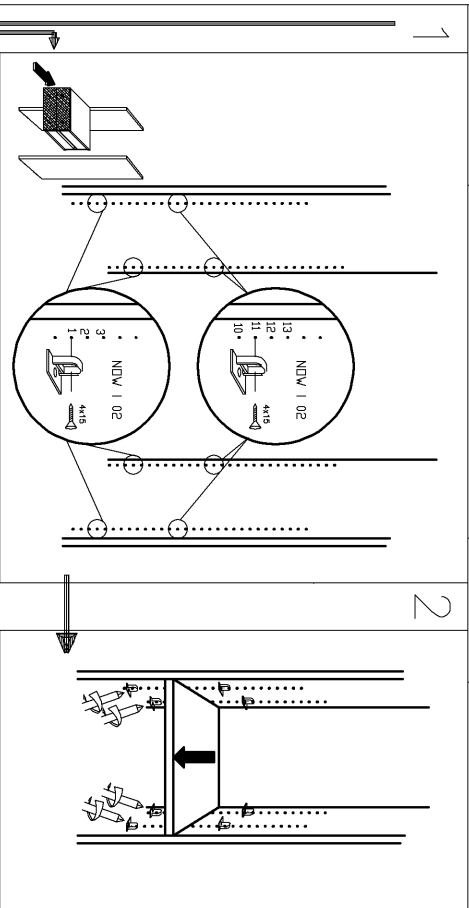

**now** **by hülsta** **2 Raster Schubkastenelement**  
 2 Raster drawer unit  
 2 Raster element met laden  
 Element tiroirs

Buche Typ-Nr. 0401  
 Eik Typ-Nr. 0402  
 Gelb Typ-Nr. 0407  
 Alu Typ-Nr. 0408

Inhalt: 2xNOW! 02

	2x 	1x 	8x 	2x NOW! 02 	4x NOW! 13 
	1x 	1x 	1x NOW! 03 	2x 	8x 

3

4

5

6

3

4