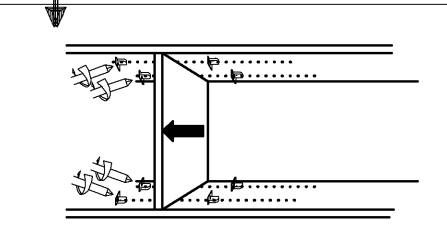

**now** **by hülsta** **2 Raster Schubkastenelement**  
 2 Raster drawer unit  
 2 Raster element met laden  
 Element tiroirs

Buche Typ-Nr. 0401  
 Eik Typ-Nr. 0402  
 Gelb Typ-Nr. 0407  
 Alu Typ-Nr. 0408

Inhalt: 2xNOW! 02

	2x 	1x 	8x 	2x NOW! 02 	4x NOW! 13 
	1x 	1x 	1x NOW! 03 	2x 	8x 

3

4

5

6

3

4