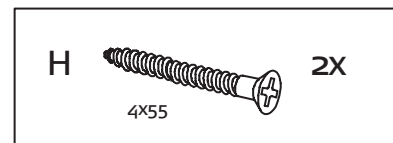

Zakjes met beslagdelen now! 200

Beschlagbeutel 1754

Mat.-Nr.: 1247858

Accessories bag 1754

Sachets de ferrures 1754

Zakjes met beslagdelen 1754

Markierungspfeil muß zur Bohrung in der Bauteilkante zeigen!

Arrow on cam must point to hole in the edge of the panel!