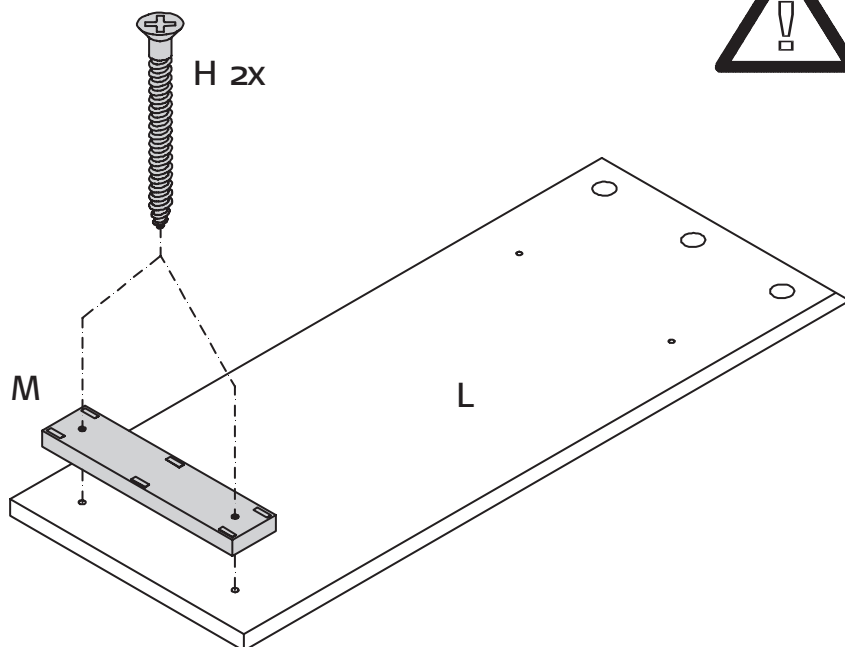

MONTAGEANLEITUNG

TV-Bank

TYP 4280

TV bench

Banc TV

TV-bank

now!
by hülsta

no.7

MONTAGE · ASSEMBLY · MONTAGE · MONTAGE

2