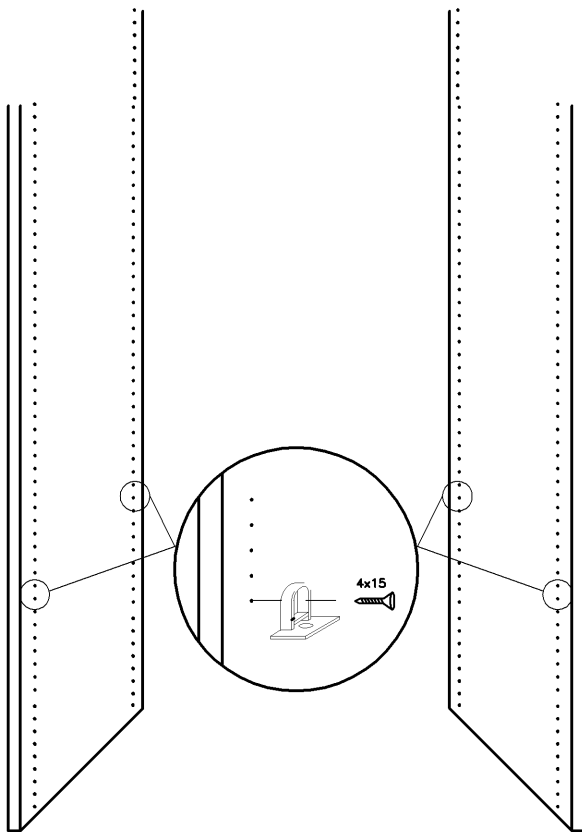

now!

by hülsta®

TV-Boden
TV-shelf
Tablette TV
TV-plank

Typ-Nr.0261

Inhalt:

Typ-Nr.0261

1x NOW! 02

1x NOW! 23

1

2

3