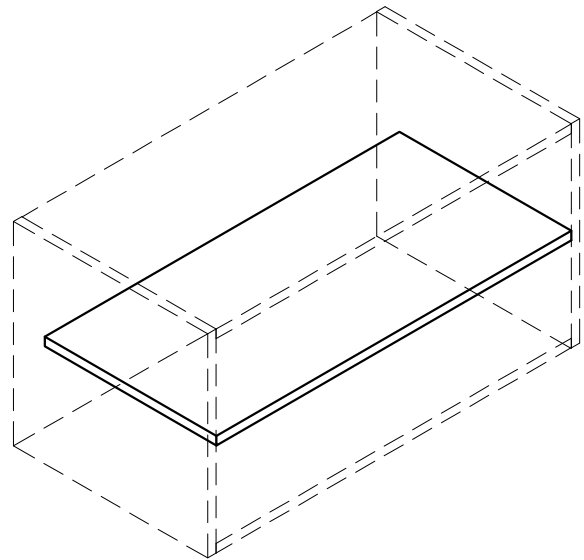

**artem**  
by hülsta

1828125

Artem GmbH & Co. KG · Karl-Hüls-Straße 1 · D-48703 Stadthoorn  
TEL +49 (0) 2563 86-0 · [www.artem.de](http://www.artem.de)

05 / 2020

BB 2890		Mat. 1828128	
4x			
4x		4x15	

BB 2890		Mat. 1828128	
4x			
4x		4x15	