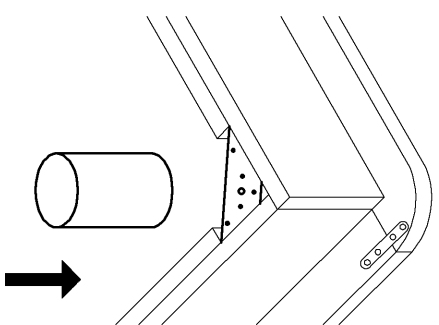

Inhalt:

1 x NOW 60

6 x  3,5 x 20

1

2

3

NOW
by holste

Bettfuß konisch 2er Set
Conic bed leg (Set of 2)
Beddepoet konisch
2 pieds coniques

Typ-Nr. 1221

Inhalt:

1x NOW 19

4x  M6x40

Bettus Ellipse 2er Set
Ellipse bed leg (set of 2)
Beddepoet ellipsvormig
2 pieds ovais

Typ-Nr. 1211
Typ-Nr. 1231

Inhalt:

1x NOW 19