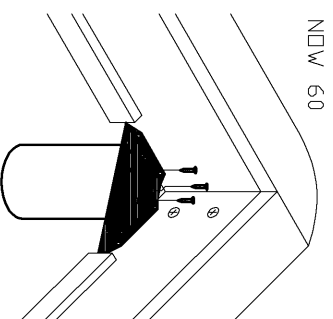

Inhalt:

1 x NOW 60

6 x  3,5 x 20

1

2

3

NOW
by holste

Bettfuß konisch 2er Set
Conic bed leg (Set of 2)
Beddepoet konisch
2 pieds coniques

Typ-Nr. 1221

Inhalt:

1x NOW 19

4x  M6x40

Bettus Ellipse 2er Set
Ellipse bed leg (set of 2)
Beddepoet ellipsvormig
2 pieds ovais

Typ-Nr. 1211
Typ-Nr. 1231

Inhalt:

1x NOW 19