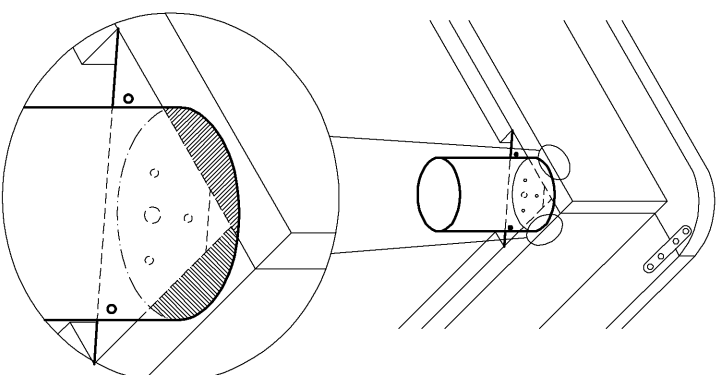

Inhalt:

1 x NOW 60

6 x  3,5 x 20

1

2

3

NOW
by holste

Bettfuß konisch 2er Set
Conic bed leg (Set of 2)
Beddepoet konisch
2 pieds coniques

Typ-Nr. 1221

Inhalt:

1x NOW 19

4x  M6x40

Bettus Ellipse 2er Set
Ellipse bed leg (set of 2)
Beddepoet ellipsvormig
2 pieds ovais

Typ-Nr. 1211
Typ-Nr. 1231

Inhalt:

1x NOW 19